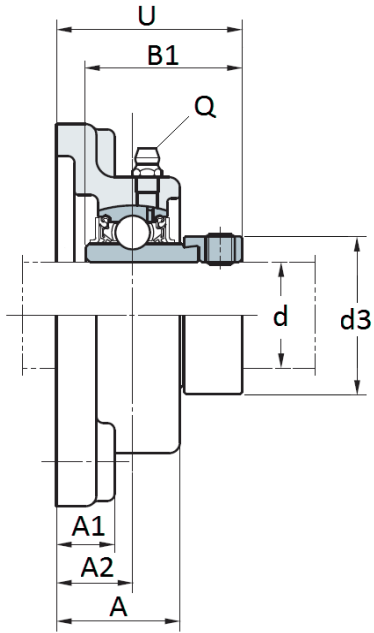

PCJ .. TV FA125.5 Series

thermoplastic four-bolt flanged housing units, zinc plated bearing inserts with eccentric locking collar.

Part No.	d mm	Dimensions (mm)										Bolt Size	Bearing No.	Housing No.	Weight (kg)	Cover closed	Cover open
		L	J	A2	A1	A	U	B1	d3	N	Q						
PCJ 20 TV FA125.5	20	86	63,5	18	14	27,8	40,5	31	33	11	M6	M10	SA 204 ZP	TF 204	0,51	EC204	EC204 OP
PCJ 25 TV FA125.5	25	95	70	17	14,5	28	40	31	38	11	M6	M10	SA 205 ZP	TF 205	0,65	EC205	EC205 OP
PCJ 30 TV FA125.5	30	107	83	19,2	14,3	31,5	45,1	35,7	44,5	11	M6	M10	SA 206 ZP	TF 206	0,85	EC206	EC206 OP
PCJ 35 TV FA125.5	35	117	92	21,5	16	34,8	49	38,9	55,5	13	M6	M12	SA 207 ZP	TF 207	1,15	EC207	EC207 OP
PCJ 40 TV FA125.5	40	128,5	102	23	17,5	36,5	54	43,7	60	14	M6	M12	SA 208 ZP	TF 208	1,60	EC208	EC208 OP
PCJ 45 TV FA125.5	45	137	105	24	19,5	41	56,2	43,7	63,5	17	M6	M16	SA 209 ZP	TF 209	1,90	EC209	EC209 OP
PCJ 50 TV FA125.5	50	143	111	25	21	43	57,7	43,7	69,5	17	M6	M16	SA 210 ZP	TF 210	2,15	EC210	EC210 OP