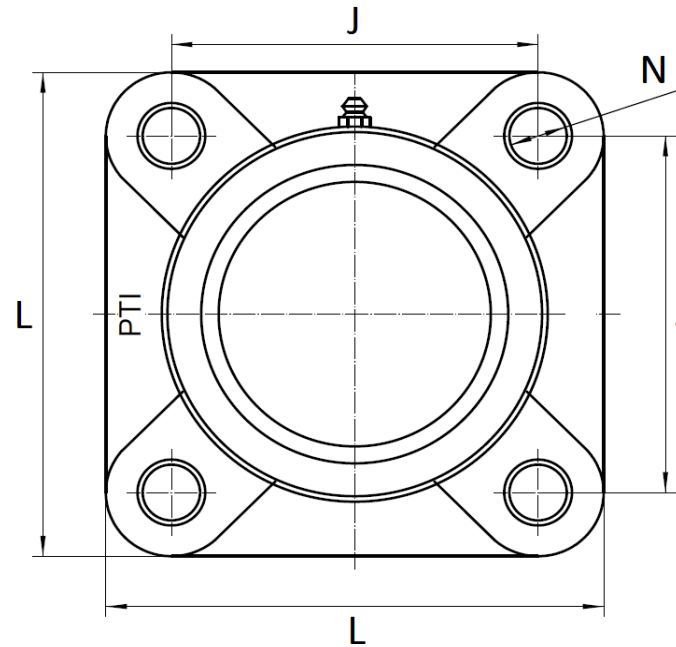

PCJ .. TV FA125.5 Series

thermoplastic four-bolt flanged housing units, zinc plated bearing inserts with eccentric locking collar.

Part No.	d mm	Dimensions (mm)										Bolt Size	Bearing No.	Housing No.	Weight (kg)	Cover closed	Cover open
		L	J	A2	A1	A	U	B1	d3	N	Q						
PCJ 20 TV FA125.5	20	86	63,5	18	14	27,8	40,5	31	33	11	M6	M10	SA 204 ZP	TF 204	0,51	EC204	EC204 OP
PCJ 25 TV FA125.5	25	95	70	17	14,5	28	40	31	38	11	M6	M10	SA 205 ZP	TF 205	0,65	EC205	EC205 OP
PCJ 30 TV FA125.5	30	107	83	19,2	14,3	31,5	45,1	35,7	44,5	11	M6	M10	SA 206 ZP	TF 206	0,85	EC206	EC206 OP
PCJ 35 TV FA125.5	35	117	92	21,5	16	34,8	49	38,9	55,5	13	M6	M12	SA 207 ZP	TF 207	1,15	EC207	EC207 OP
PCJ 40 TV FA125.5	40	128,5	102	23	17,5	36,5	54	43,7	60	14	M6	M12	SA 208 ZP	TF 208	1,60	EC208	EC208 OP
PCJ 45 TV FA125.5	45	137	105	24	19,5	41	56,2	43,7	63,5	17	M6	M16	SA 209 ZP	TF 209	1,90	EC209	EC209 OP
PCJ 50 TV FA125.5	50	143	111	25	21	43	57,7	43,7	69,5	17	M6	M16	SA 210 ZP	TF 210	2,15	EC210	EC210 OP