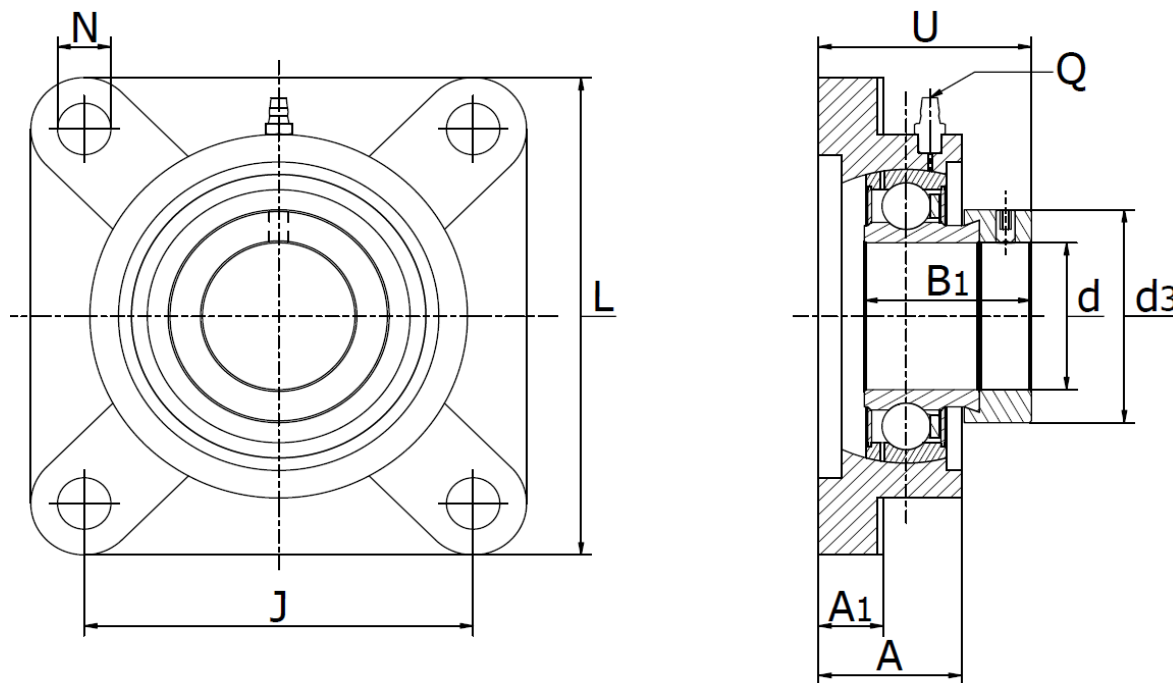

PCJ .. TV FA125.5 Series

thermoplastic four-bolt flanged housing units, zinc plated bearing inserts with eccentric locking collar.

Part No.	d mm	Dimensions (mm)										Bolt Size	Bearing No.	Housing No.	Weight (kg)	Cover closed	Cover open
		L	J	A2	A1	A	U	B1	d3	N	Q						
PCJ 20 TV FA125.5	20	86	63,5	18	14	27,8	40,5	31	33	11	M6	M10	SA 204 ZP	TF 204	0,51	EC204	EC204 OP
PCJ 25 TV FA125.5	25	95	70	17	14,5	28	40	31	38	11	M6	M10	SA 205 ZP	TF 205	0,65	EC205	EC205 OP
PCJ 30 TV FA125.5	30	107	83	19,2	14,3	31,5	45,1	35,7	44,5	11	M6	M10	SA 206 ZP	TF 206	0,85	EC206	EC206 OP
PCJ 35 TV FA125.5	35	117	92	21,5	16	34,8	49	38,9	55,5	13	M6	M12	SA 207 ZP	TF 207	1,15	EC207	EC207 OP
PCJ 40 TV FA125.5	40	128,5	102	23	17,5	36,5	54	43,7	60	14	M6	M12	SA 208 ZP	TF 208	1,60	EC208	EC208 OP
PCJ 45 TV FA125.5	45	137	105	24	19,5	41	56,2	43,7	63,5	17	M6	M16	SA 209 ZP	TF 209	1,90	EC209	EC209 OP
PCJ 50 TV FA125.5	50	143	111	25	21	43	57,7	43,7	69,5	17	M6	M16	SA 210 ZP	TF 210	2,15	EC210	EC210 OP