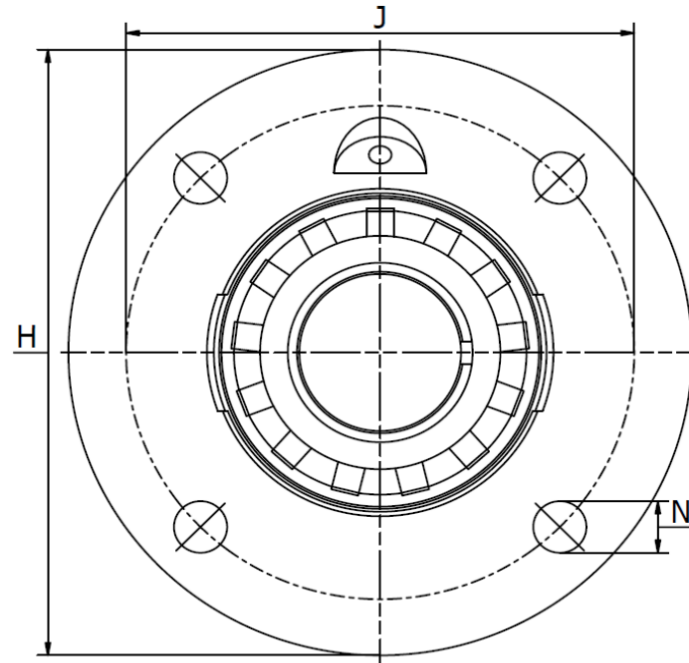

RVFW .. KG series (RMEA)

Round flange unit, adapter sleeve locking. Temperature range -30°C to +110°C

Part No.	Dimensions (mm)													Bearing No.	Cover	Weight (kg)
	d	H	B ₁	A	A ₁	A ₂	d _{3 max}	J	N	Q	S	U	Z			
RVFW 20 KG	20	100	28	17	8	7,5	32	78	9	M6	2	21,5	62	GSH 20 RRB	N/A	0,57
RVFW 25 KG	25	115	28	19	9	7,5	37,5	90	9	M6	2	21	70	GSH 25 RRB	KASK05	0,80
RVFW 30 KG	30	125	32	20,5	9,5	9	44	100	11,5	M6	2	22	80	GSH 30 RRB	KASK06	1,04
RVFW 35 KG	35	135	34	20,5	10	9,5	51	110	11,5	M6	2	24	90	GSH 35 RRB	KASK07	1,34
RVFW 40 KG	40	145	38	23	11,5	11	60,3	120	11,5	M6	2	26	100	GSH 40 RRB	KASK08	1,74
RVFW 45 KG	45	155	46	25	12	18	63	130	14	M6	2	26	105	GSH 45 RRB	Cover Ø45	2,05
RVFW 50 KG	50	165	40	25	13	11	69	135	14	M6	3	28	110	GSH 50 RRB	KASK10	2,53