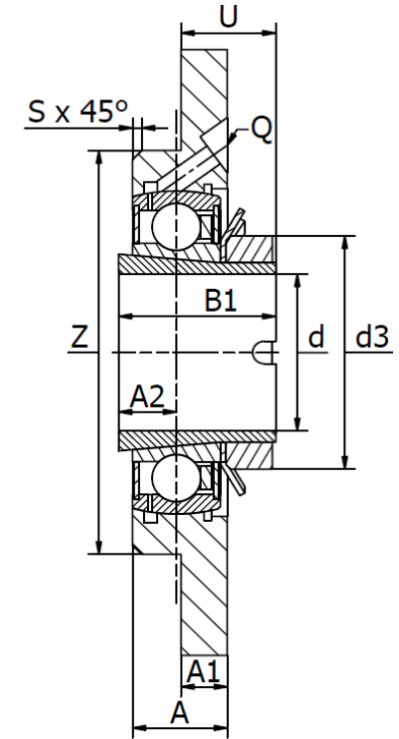

RVFW .. KG series (RMEA)

Round flange unit, adapter sleeve locking. Temperature range -30°C to +110°C

Part No.	Dimensions (mm)													Bearing No.	Cover	Weight (kg)
	d	H	B ₁	A	A ₁	A ₂	d _{3 max}	J	N	Q	S	U	Z			
RVFW 20 KG	20	100	28	17	8	7,5	32	78	9	M6	2	21,5	62	GSH 20 RRB	N/A	0,57
RVFW 25 KG	25	115	28	19	9	7,5	37,5	90	9	M6	2	21	70	GSH 25 RRB	KASK05	0,80
RVFW 30 KG	30	125	32	20,5	9,5	9	44	100	11,5	M6	2	22	80	GSH 30 RRB	KASK06	1,04
RVFW 35 KG	35	135	34	20,5	10	9,5	51	110	11,5	M6	2	24	90	GSH 35 RRB	KASK07	1,34
RVFW 40 KG	40	145	38	23	11,5	11	60,3	120	11,5	M6	2	26	100	GSH 40 RRB	KASK08	1,74
RVFW 45 KG	45	155	46	25	12	18	63	130	14	M6	2	26	105	GSH 45 RRB	Cover Ø45	2,05
RVFW 50 KG	50	165	40	25	13	11	69	135	14	M6	3	28	110	GSH 50 RRB	KASK10	2,53