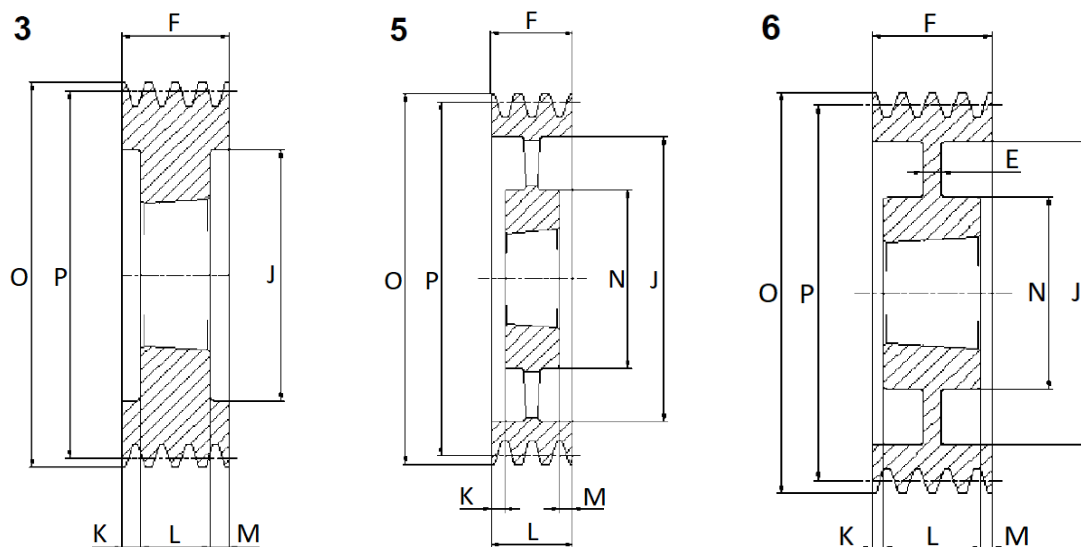

Part No.	Taper bush	Ø Max.	Dimensions (mm)										Weight (kg)
			P	O	E	F	J	K	L	M	N	Type	
TB-SPB 140X6-2517	2517	60	140	147	-	120	100	37,5	45	37,5	-	3	5,00
TB-SPB 150X6-2517	2517	60	150	157	-	120	107	37,5	45	37,5	-	3	5,80
TB-SPB 160X6-3020	3020	75	160	167	-	120	117	34,5	51	34,5	-	3	6,50
TB-SPB 170X6-3020	3020	75	170	177	-	120	127	34,5	51	34,5	-	3	7,50
TB-SPB 180X6-3020	3020	75	180	187	-	120	137	34,5	51	34,5	-	3	8,80
TB-SPB 190X6-3020	3020	75	190	197	-	120	147	34,5	51	34,5	-	3	9,80
TB-SPB 200X6-3020	3020	75	200	207	-	120	157	34,5	51	34,5	-	3	11,60
TB-SPB 212X6-3535	3535	90	212	219	-	120	169	15,5	89	15,5	-	3	15,00
TB-SPB 224X6-3535	3535	90	224	231	-	120	181	15,5	89	15,5	-	3	18,10
TB-SPB 236X6-3535	3535	90	236	243	-	120	193	15,5	89	15,5	-	3	21,00
TB-SPB 250X6-3535	3535	90	250	257	-	120	207	15,5	89	15,5	-	3	22,20
TB-SPB 280X6-3535	3535	90	280	287	25	120	237	15,5	89	15,5	175	6	23,00
TB-SPB 300X6-3535	3535	90	300	307	25	120	257	15,5	89	15,5	175	6	24,20
TB-SPB 315X6-3535	3535	90	315	322	25	120	272	15,5	89	15,5	175	6	26,20
TB-SPB 335X6-3535	3535	90	335	342	25	120	292	15,5	89	15,5	175	6	27,00
TB-SPB 355X6-3535	3535	90	355	362	25	120	312	15,5	89	15,5	175	6	28,20
TB-SPB 400X6-3535	3535	90	400	407	-	120	357	15,5	89	15,5	175	5	32,70
TB-SPB 450X6-4040	4040	100	450	457	-	120	407	-	102	18	210	5	42,00
TB-SPB 500X6-4040	4040	100	500	507	-	120	457	-	102	18	210	5	48,00
TB-SPB 560X6-4040	4040	100	560	567	-	120	517	-	102	18	210	5	52,50
TB-SPB 630X6-4040	4040	100	630	637	-	120	587	-	102	18	210	5	66,00
TB-SPB 710X6-4040	4040	100	710	717	-	120	664	9	102	9	210	5	80,00
TB-SPB 800X6-4545	4545	110	800	807	-	120	754	3	114	3	242	5	83,00
TB-SPB 900X6-4545	4545	110	900	907	-	120	854	3	114	3	242	5	87,50
TB-SPB 1000X6-4545	4545	110	1000	1007	-	120	954	3	114	3	242	5	126,00
TB-SPB 1250X6-4545	4545	110	1250	1257	-	120	1204	3	114	3	242	5	180,00