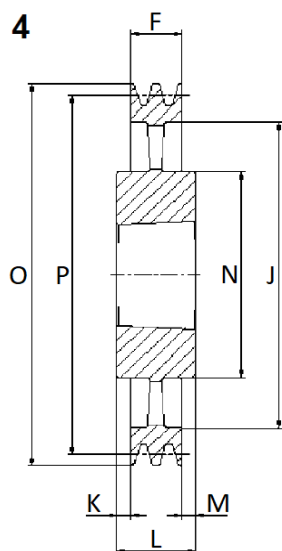

Part No.	Taper bush	∅ Max.	Dimensions (mm)										Weight (kg)
			P	O	E	F	J	K	L	M	N	Type	
TB-SPB 560X3-3535	3535	90	560	567	-	63	517	-	89	26	175	4	35,50
TB-SPB 630X3-3535	3535	90	630	637	-	63	587	-	89	26	175	4	44,00
TB-SPB 710X3-3535	3535	90	710	717	-	63	664	13	89	13	175	4	47,00
TB-SPB 800X3-3535	3535	90	800	807	-	63	754	13	89	13	175	4	50,00
TB-SPB 900X3-3535	3535	90	900	907	-	63	854	13	89	13	175	4	54,50
TB-SPB 1000X3-4040	4040	100	1000	1007	-	63	954	19,5	102	19,5	210	4	78,00
TB-SPB 1250X3-4040	4040	100	1250	1257	-	63	1204	19,5	102	19,5	210	4	100,00