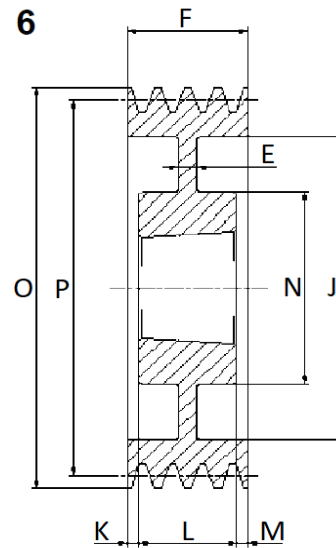

Part No.	Taper bush	Ø Max.	Dimensions (mm)										Weight (kg)
			P	O	E	F	J	K	L	M	N	Type	
TB-SPB 140X8-2517	2517	60	140	147	-	158	97	37,5	45	37,5	-	3	6,50
TB-SPB 160X8-3020	3020	75	160	167	-	158	117	53,5	51	53,5	-	3	7,00
TB-SPB 170X8-3030	3030	75	170	177	-	158	127	41	76	41	-	3	10,20
TB-SPB 180X8-3030	3030	75	180	187	-	158	137	41	76	41	-	3	11,40
TB-SPB 190X8-3030	3030	75	190	197	-	158	147	41	76	41	-	3	13,00
TB-SPB 200X8-3535	3535	90	200	207	-	158	157	34,5	89	34,5	-	3	14,00
TB-SPB 212X8-3535	3535	90	212	219	-	158	169	34,5	89	34,5	-	3	17,10
TB-SPB 224X8-3535	3535	90	224	231	-	158	181	34,5	89	34,5	-	3	19,50
TB-SPB 236X8-3535	3535	90	236	243	-	158	193	34,5	89	34,5	-	3	23,00
TB-SPB 250X8-3535	3535	90	250	257	-	158	207	34,5	89	34,5	-	3	26,20
TB-SPB 280X8-3535	3535	90	280	287	25	158	237	34,5	89	34,5	175	6	27,00
TB-SPB 300X8-3535	3535	90	300	307	25	158	257	34,5	89	34,5	175	6	28,50
TB-SPB 315X8-3535	3535	90	315	322	25	158	272	34,5	89	34,5	175	6	30,00
TB-SPB 335X8-3535	3535	90	335	342	25	158	292	34,5	89	34,5	175	6	33,00
TB-SPB 355X8-3535	3535	90	355	362	25	158	312	34,5	89	34,5	175	6	34,50
TB-SPB 400X8-4040	4040	100	400	407	30	158	357	28	102	28	210	6	47,50
TB-SPB 450X8-4040	4040	100	450	457	-	158	407	28	102	28	210	5	49,50
TB-SPB 500X8-4040	4040	100	500	507	-	158	457	28	102	28	210	5	54,30
TB-SPB 560X8-4545	4545	110	560	567	-	158	517	22	114	22	242	5	74,50
TB-SPB 630X8-4545	4545	110	630	637	-	158	587	22	114	22	242	5	80,00
TB-SPB 710X8-4545	4545	110	710	717	-	158	664	22	114	22	242	5	103,00
TB-SPB 800X8-4545	4545	110	800	807	-	158	754	22	114	22	242	5	117,50
TB-SPB 900X8-4545	4545	110	900	907	-	158	854	22	114	22	242	5	120,50
TB-SPB 1000X8-5050	5050	125	1000	1007	-	158	954	15,5	127	15,5	267	5	160,00
TB-SPB 1250X8-5050	5050	125	1250	1257	-	158	1204	15,5	127	15,5	267	5	230,00