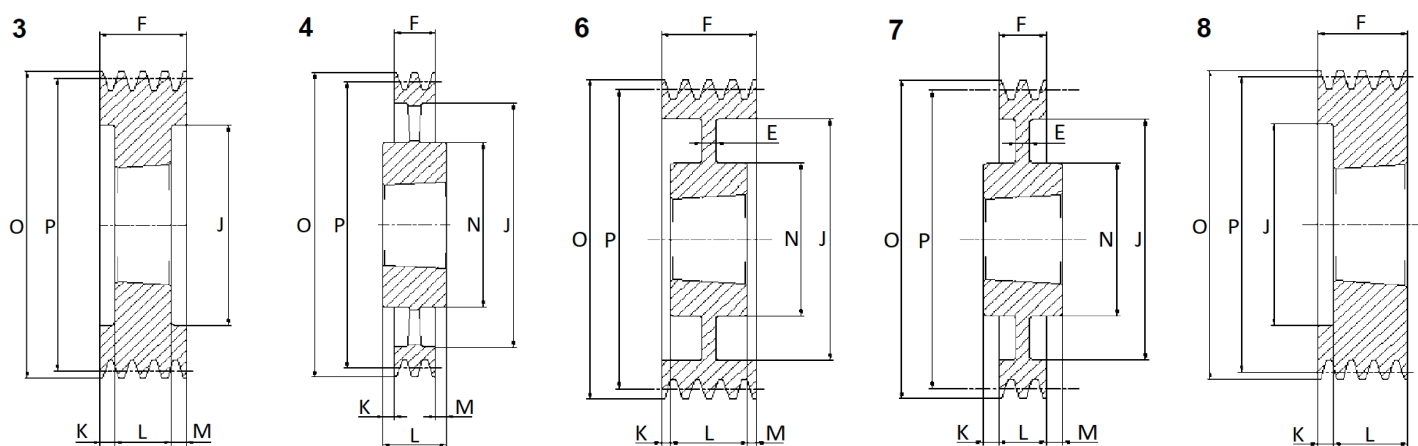

Part No.	Taper bush	Ø Max.	Dimensions (mm)									Type	Weight (kg)
			P	O	E	F	J	K	L	M	N		
TB-SPB 100X4-1615	1615	42	100	117	-	82	60	44	38	-	-	8	2,30
TB-SPB 112X4-2012	2012	42	112	119	-	82	72	50	32	-	-	8	2,55
TB-SPB 125X4-2012	2012	50	125	132	-	82	82	25	32	25	-	3	3,20
TB-SPB 132X4-2012	2012	50	132	139	-	82	89	25	32	25	-	3	3,30
TB-SPB 140X4-2517	2517	60	140	147	-	82	100	18,5	45	18,5	-	3	3,80
TB-SPB 150X4-2517	2517	60	150	157	-	82	107	18,5	45	18,5	-	3	4,80
TB-SPB 160X4-2517	2517	60	160	167	-	82	117	18,5	45	18,5	-	3	5,70
TB-SPB 170X4-2517	2517	60	170	177	-	82	127	18,5	45	18,5	-	3	6,50
TB-SPB 180X4-2517	2517	60	180	187	-	82	137	18,5	45	18,5	-	3	7,40
TB-SPB 190X4-2517	2517	60	190	197	-	82	147	18,5	45	18,5	-	3	8,60
TB-SPB 200X4-3020	3020	75	200	207	-	82	157	15,5	51	15,5	-	3	9,20
TB-SPB 212X4-3020	3020	75	212	219	-	82	169	15,5	51	15,5	-	3	10,80
TB-SPB 224X4-3020	3020	75	224	231	-	82	181	15,5	51	15,5	-	3	12,40
TB-SPB 236X4-3020	3020	75	236	243	-	82	193	15,5	51	15,5	-	3	14,00
TB-SPB 250X4-3020	3020	75	250	257	25	82	207	15,5	51	15,5	144	6	12,90
TB-SPB 280X4-3020	3020	75	280	287	25	82	237	15,5	51	15,5	144	6	15,80
TB-SPB 300X4-3535	3535	90	300	307	25	82	257	-	89	7	175	7	19,50
TB-SPB 315X4-3535	3535	90	315	322	25	82	272	3,5	89	3,5	175	7	22,00
TB-SPB 335X4-3535	3535	90	335	342	25	82	292	3,5	89	3,5	175	7	24,40
TB-SPB 355X4-3535	3535	90	355	362	25	82	312	3,5	89	3,5	175	7	25,50
TB-SPB 400X4-3535	3535	90	400	407	-	82	357	3,5	89	3,5	175	4	27,20
TB-SPB 450X4-3535	3535	90	450	457	-	82	407	-	89	7	175	4	33,00
TB-SPB 500X4-3535	3535	90	500	507	-	82	457	-	89	7	175	4	36,00
TB-SPB 560X4-3535	3535	90	560	567	-	82	517	-	89	7	175	4	39,70
TB-SPB 630X4-3535	3535	90	630	637	-	82	587	-	89	7	175	4	46,00