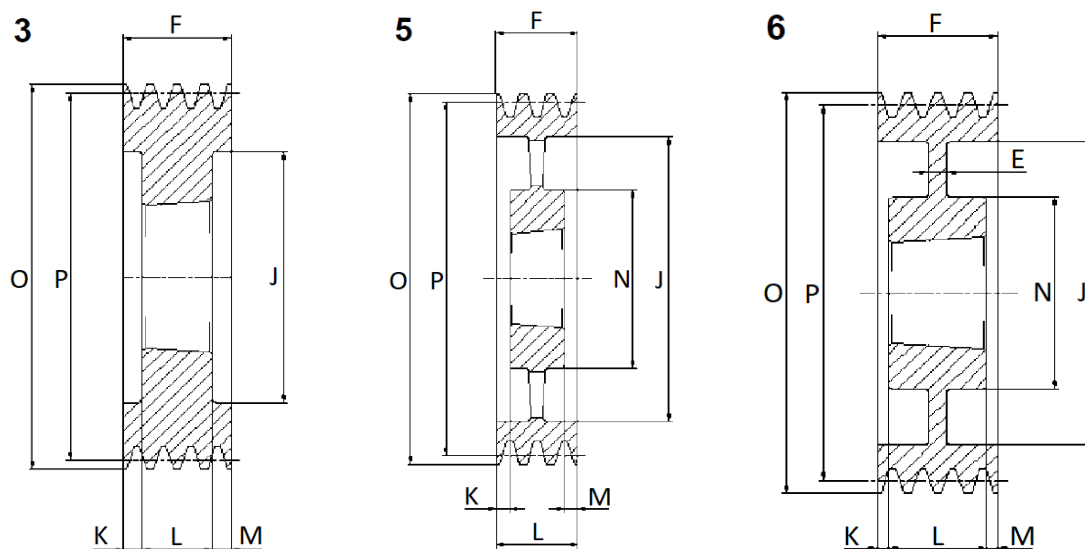

Part No.	Taper bush	Ø Max.	Dimensions (mm)										Weight (kg)
			P	O	E	F	J	K	L	M	N	Type	
TB-SPB 224X10-3535	3535	90	224	231	-	196	181	53,5	89	53,5	-	3	24,00
TB-SPB 236X10-3535	3535	90	236	243	-	196	193	53,5	89	53,5	-	3	25,50
TB-SPB 250X10-3535	3535	90	250	257	-	196	207	53,5	89	53,5	-	3	29,50
TB-SPB 280X10-3535	3535	90	280	287	30	196	237	53,5	89	53,5	175	6	30,00
TB-SPB 315X10-3535	3535	90	315	322	30	196	272	53,5	89	53,5	175	6	37,00
TB-SPB 335X10-4040	4040	100	335	342	30	196	292	47	102	47	210	6	39,10
TB-SPB 355X10-4040	4040	100	355	362	30	196	312	47	102	47	210	6	40,00
TB-SPB 400X10-4040	4040	100	400	407	30	196	357	47	102	47	210	6	54,00
TB-SPB 450X10-4545	4545	110	450	457	-	196	407	41	114	41	242	5	61,00
TB-SPB 500X10-4545	4545	110	500	507	-	196	457	41	114	41	242	5	68,00
TB-SPB 560X10-4545	4545	110	560	567	-	196	517	41	114	41	242	5	82,00
TB-SPB 630X10-4545	4545	110	630	637	-	196	587	41	114	41	242	5	88,00
TB-SPB 710X10-4545	4545	110	710	717	-	196	664	41	114	41	242	5	100,00
TB-SPB 800X10-4545	4545	110	800	807	-	196	754	41	114	41	242	5	133,00
TB-SPB 900X10-5050	5050	125	900	907	-	196	854	34,5	127	34,5	267	5	144,00
TB-SPB 1000X10-5050	5050	125	1000	1007	-	196	954	34,5	127	34,5	267	5	-