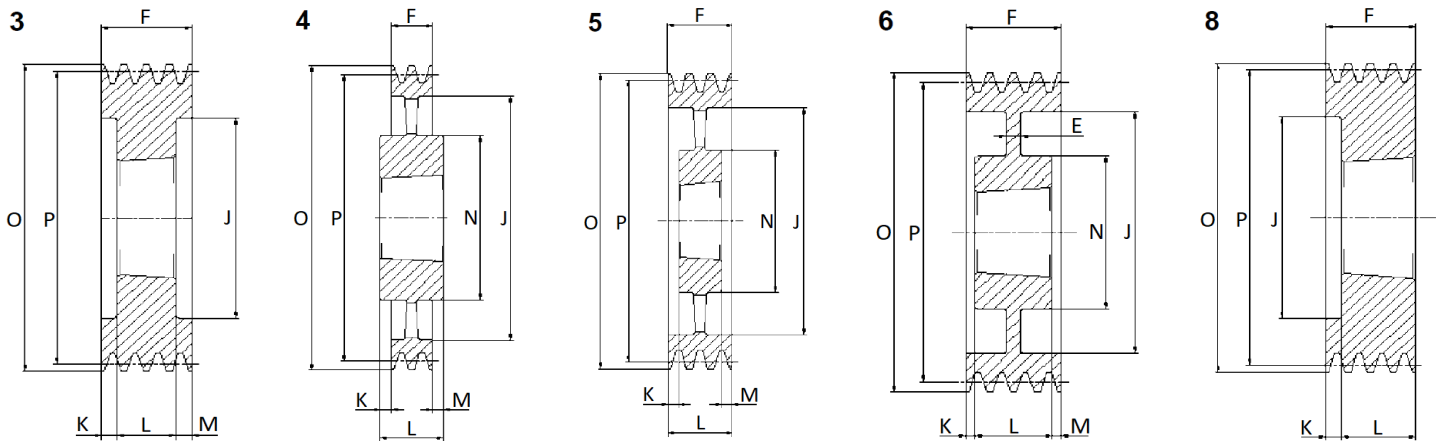

Part No.	Taper bush	Ø Max.	Dimensions (mm)									Type	Weight (kg)
			P	O	E	F	J	K	L	M	N		
TB-SPB 125X5-2012	2012	50	125	132	-	101	87	69	32	-	-	8	3,60
TB-SPB 132X5-2517	2517	60	132	139	-	101	94	56	45	-	-	8	3,80
TB-SPB 140X5-2517	2517	60	140	147	-	101	97	28	45	28	-	3	4,40
TB-SPB 150X5-2517	2517	60	150	157	-	101	107	28	45	28	-	3	5,50
TB-SPB 160X5-2517	2517	60	160	167	-	101	117	28	45	28	-	3	6,70
TB-SPB 170X5-2517	3020	75	170	177	-	101	127	25	51	25	-	3	7,35
TB-SPB 180X5-2517	3020	75	180	187	-	101	137	25	51	25	-	3	7,70
TB-SPB 190X5-2517	3020	75	190	197	-	101	147	25	51	25	-	3	9,00
TB-SPB 200X5-3020	3020	75	200	207	-	101	157	25	51	25	-	3	10,40
TB-SPB 212X5-3020	3020	75	212	219	-	101	169	25	51	25	-	3	11,90
TB-SPB 224X5-3020	3020	75	224	231	-	101	181	25	51	25	-	3	13,50
TB-SPB 236X5-3535	3535	90	236	243	-	101	193	6	89	6	-	3	19,10
TB-SPB 250X5-3535	3535	90	250	257	-	101	207	6	89	6	-	3	20,40
TB-SPB 280X5-3535	3535	90	280	287	25	101	237	6	89	6	175	6	21,50
TB-SPB 300X5-3535	3535	90	300	307	25	101	257	6	89	6	175	6	22,70
TB-SPB 315X5-3535	3535	90	315	322	25	101	272	6	89	6	175	6	23,30
TB-SPB 335X5-3535	3535	90	335	342	25	101	292	6	89	6	175	6	26,40
TB-SPB 355X5-3535	3535	90	355	362	17	101	312	6	89	6	175	6	27,00
TB-SPB 400X5-3535	3535	90	400	407	-	101	357	6	89	6	175	5	28,50
TB-SPB 450X5-3535	3535	90	450	457	-	101	407	-	89	12	175	5	34,00
TB-SPB 500X5-3535	3535	90	500	507	-	101	457	-	89	12	175	5	41,00
TB-SPB 560X5-4040	4040	100	560	567	-	101	517	-	102	1	210	4	51,00
TB-SPB 630X5-4040	4040	100	630	637	-	101	587	-	102	1	210	4	55,50
TB-SPB 710X5-4040	4040	100	710	717	-	101	664	-	102	1	210	4	65,20
TB-SPB 800X5-4040	4040	100	800	807	-	101	754	-	102	1	210	4	81,00