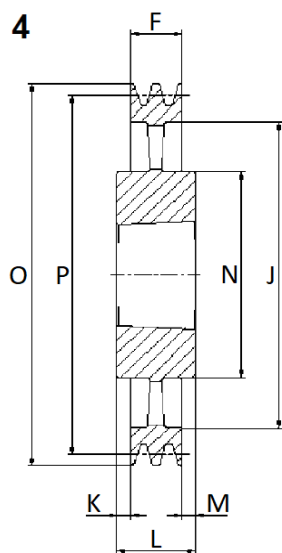

Part No.	Taper bush	∅ Max.	Dimensions (mm)										Weight (kg)
			P	O	E	F	J	K	L	M	N	Type	
TB-SPB 900X5-4040	4040	100	900	907	-	101	854	-	102	1	210	4	98,00
TB-SPB 1000X5-4545	4545	110	1000	1007	-	101	954	6,5	114	6,5	242	4	125,00
TB-SPB 1250X5-4545	4545	110	1250	1257	-	101	1204	6,5	114	6,5	242	4	167,50