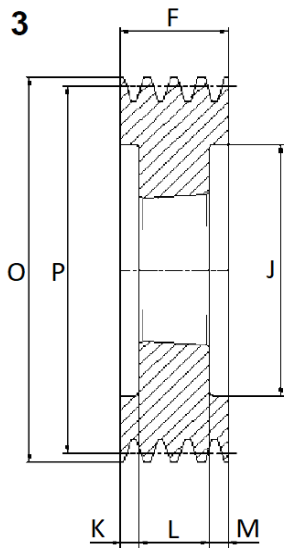

Part No.	Taper bush	Ø Max.	Dimensions (mm)										Weight (kg)
			P	O	E	F	J	K	L	M	N	Type	
TB-SPB 140X8-2517	2517	60	140	147	-	158	97	37,5	45	37,5	-	3	6,50
TB-SPB 160X8-3020	3020	75	160	167	-	158	117	53,5	51	53,5	-	3	7,00
TB-SPB 170X8-3030	3030	75	170	177	-	158	127	41	76	41	-	3	10,20
TB-SPB 180X8-3030	3030	75	180	187	-	158	137	41	76	41	-	3	11,40
TB-SPB 190X8-3030	3030	75	190	197	-	158	147	41	76	41	-	3	13,00
TB-SPB 200X8-3535	3535	90	200	207	-	158	157	34,5	89	34,5	-	3	14,00
TB-SPB 212X8-3535	3535	90	212	219	-	158	169	34,5	89	34,5	-	3	17,10
TB-SPB 224X8-3535	3535	90	224	231	-	158	181	34,5	89	34,5	-	3	19,50
TB-SPB 236X8-3535	3535	90	236	243	-	158	193	34,5	89	34,5	-	3	23,00
TB-SPB 250X8-3535	3535	90	250	257	-	158	207	34,5	89	34,5	-	3	26,20
TB-SPB 280X8-3535	3535	90	280	287	25	158	237	34,5	89	34,5	175	6	27,00
TB-SPB 300X8-3535	3535	90	300	307	25	158	257	34,5	89	34,5	175	6	28,50
TB-SPB 315X8-3535	3535	90	315	322	25	158	272	34,5	89	34,5	175	6	30,00
TB-SPB 335X8-3535	3535	90	335	342	25	158	292	34,5	89	34,5	175	6	33,00
TB-SPB 355X8-3535	3535	90	355	362	25	158	312	34,5	89	34,5	175	6	34,50
TB-SPB 400X8-4040	4040	100	400	407	30	158	357	28	102	28	210	6	47,50
TB-SPB 450X8-4040	4040	100	450	457	-	158	407	28	102	28	210	5	49,50
TB-SPB 500X8-4040	4040	100	500	507	-	158	457	28	102	28	210	5	54,30
TB-SPB 560X8-4545	4545	110	560	567	-	158	517	22	114	22	242	5	74,50
TB-SPB 630X8-4545	4545	110	630	637	-	158	587	22	114	22	242	5	80,00
TB-SPB 710X8-4545	4545	110	710	717	-	158	664	22	114	22	242	5	103,00
TB-SPB 800X8-4545	4545	110	800	807	-	158	754	22	114	22	242	5	117,50
TB-SPB 900X8-4545	4545	110	900	907	-	158	854	22	114	22	242	5	120,50
TB-SPB 1000X8-5050	5050	125	1000	1007	-	158	954	15,5	127	15,5	267	5	160,00
TB-SPB 1250X8-5050	5050	125	1250	1257	-	158	1204	15,5	127	15,5	267	5	230,00