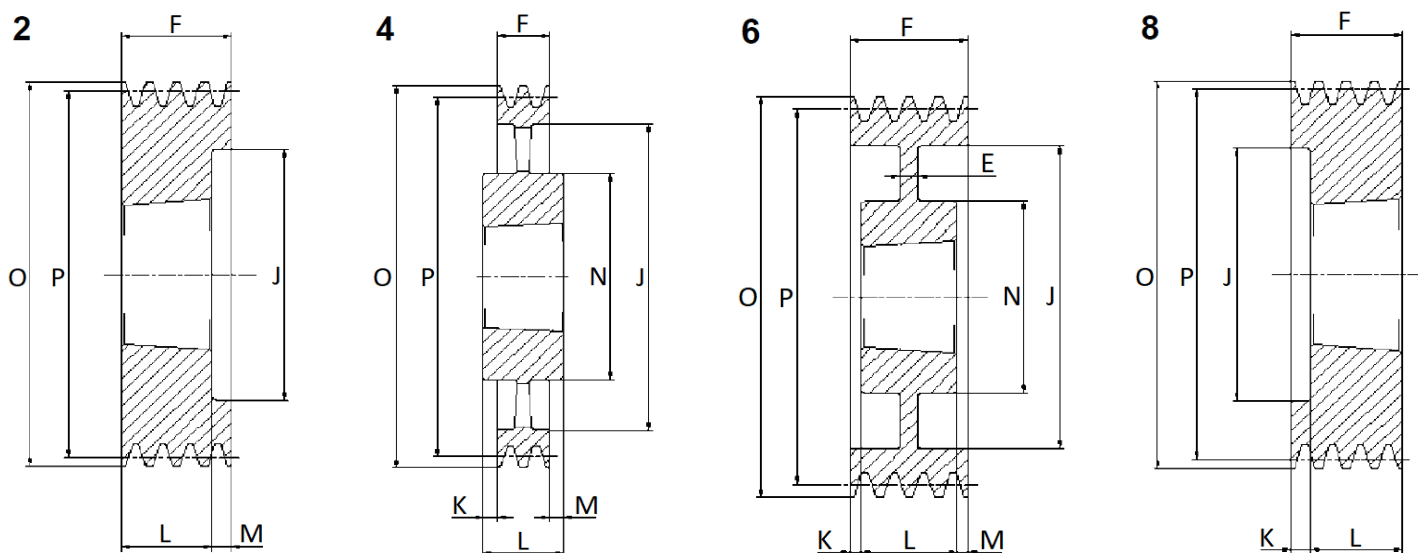

Part No.	Taper bush	Ø Max.	Dimensions (mm)										Weight (kg)
			P	O	E	F	J	K	L	M	N	Type	
TB-SPB 100X3-1610	1610	42	100	107	-	63	62	38	25	-	-	8	1,30
TB-SPB 106X3-1610	1610	42	106	113	-	63	67	38	25	-	-	8	2,00
TB-SPB 112X3-1610	1610	42	112	119	-	63	72	38	25	-	-	8	2,30
TB-SPB 118X3-1610	1610	42	118	125	-	63	78	-	25	38	-	2	2,50
TB-SPB 125X3-2012	2012	50	125	132	-	63	82	-	32	31	-	2	2,80
TB-SPB 132X3-2012	2012	50	132	139	-	63	89	-	32	31	-	2	3,00
TB-SPB 140X3-2012	2012	50	140	147	-	63	97	-	32	31	-	2	3,50
TB-SPB 150X3-2517	2517	60	150	157	-	63	107	-	45	18	-	2	4,00
TB-SPB 160X3-2517	2517	60	160	167	-	63	117	-	45	18	-	2	4,73
TB-SPB 170X3-2517	2517	60	170	177	-	63	127	-	45	18	-	2	5,70
TB-SPB 180X3-2517	2517	60	180	187	-	63	137	-	45	18	-	2	6,60
TB-SPB 190X3-2517	2517	60	190	197	-	63	147	-	45	18	-	2	7,60
TB-SPB 200X3-2517	2517	60	200	207	-	63	157	-	45	18	-	2	8,10
TB-SPB 212X3-2517	2517	60	212	219	15	63	169	-	45	18	117	6	8,65
TB-SPB 224X3-2517	2517	60	224	231	15	63	181	-	45	18	117	6	9,05
TB-SPB 236X3-2517	2517	60	236	243	15	63	193	-	45	18	117	6	9,50
TB-SPB 250X3-3020	3020	75	250	257	20	63	207	-	51	12	144	6	11,00
TB-SPB 280X3-3020	3020	75	280	287	20	63	237	6	51	6	144	6	11,60
TB-SPB 300X3-3020	3020	75	300	307	20	63	257	6	51	6	144	6	13,50
TB-SPB 315X3-3020	3020	75	315	322	20	63	272	6	51	6	144	6	14,50
TB-SPB 335X3-3020	3020	75	335	342	20	63	292	6	51	6	144	6	16,50
TB-SPB 355X3-3020	3020	75	355	362	15	63	312	6	51	6	144	6	17,60
TB-SPB 400X3-3535	3535	90	400	407	-	63	357	13	89	13	175	4	23,30
TB-SPB 450X3-3535	3535	90	450	457	-	63	407	-	89	26	175	4	26,50
TB-SPB 500X3-3535	3535	90	500	507	-	63	457	-	89	26	175	4	30,50