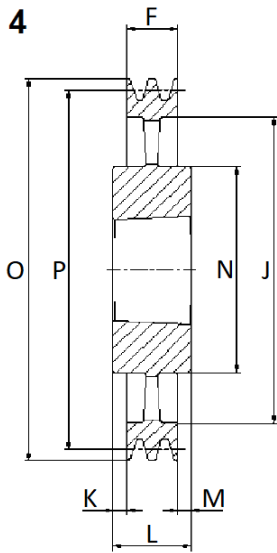

Part No.	Taper bush	Ø Max.	Dimensions (mm)										Weight (kg)
			P	O	E	F	J	K	L	M	N	Type	
TB-SPB 560X2-3020	3030	75	560	567	-	44	517	4	76	28	150	4	24
TB-SPB 630X2-3020	3030	75	630	637	-	44	587	16	76	16	150	4	25