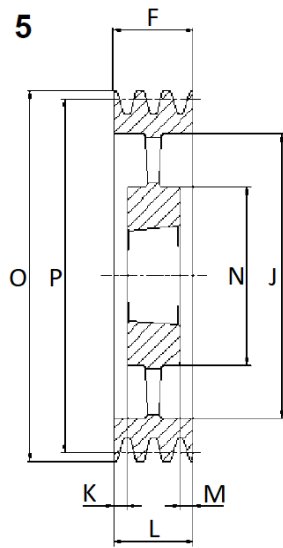

Part No.	Taper bush	Ø Max.	Dimensions (mm)										Weight (kg)
			P	O	E	F	J	K	L	M	N	Type	
TB-SPB 140X8-2517	2517	60	140	147	-	158	97	37,5	45	37,5	-	3	6,50
TB-SPB 160X8-3020	3020	75	160	167	-	158	117	53,5	51	53,5	-	3	7,00
TB-SPB 170X8-3030	3030	75	170	177	-	158	127	41	76	41	-	3	10,20
TB-SPB 180X8-3030	3030	75	180	187	-	158	137	41	76	41	-	3	11,40
TB-SPB 190X8-3030	3030	75	190	197	-	158	147	41	76	41	-	3	13,00
TB-SPB 200X8-3535	3535	90	200	207	-	158	157	34,5	89	34,5	-	3	14,00
TB-SPB 212X8-3535	3535	90	212	219	-	158	169	34,5	89	34,5	-	3	17,10
TB-SPB 224X8-3535	3535	90	224	231	-	158	181	34,5	89	34,5	-	3	19,50
TB-SPB 236X8-3535	3535	90	236	243	-	158	193	34,5	89	34,5	-	3	23,00
TB-SPB 250X8-3535	3535	90	250	257	-	158	207	34,5	89	34,5	-	3	26,20
TB-SPB 280X8-3535	3535	90	280	287	25	158	237	34,5	89	34,5	175	6	27,00
TB-SPB 300X8-3535	3535	90	300	307	25	158	257	34,5	89	34,5	175	6	28,50
TB-SPB 315X8-3535	3535	90	315	322	25	158	272	34,5	89	34,5	175	6	30,00
TB-SPB 335X8-3535	3535	90	335	342	25	158	292	34,5	89	34,5	175	6	33,00
TB-SPB 355X8-3535	3535	90	355	362	25	158	312	34,5	89	34,5	175	6	34,50
TB-SPB 400X8-4040	4040	100	400	407	30	158	357	28	102	28	210	6	47,50
TB-SPB 450X8-4040	4040	100	450	457	-	158	407	28	102	28	210	5	49,50
TB-SPB 500X8-4040	4040	100	500	507	-	158	457	28	102	28	210	5	54,30
TB-SPB 560X8-4545	4545	110	560	567	-	158	517	22	114	22	242	5	74,50
TB-SPB 630X8-4545	4545	110	630	637	-	158	587	22	114	22	242	5	80,00
TB-SPB 710X8-4545	4545	110	710	717	-	158	664	22	114	22	242	5	103,00
TB-SPB 800X8-4545	4545	110	800	807	-	158	754	22	114	22	242	5	117,50
TB-SPB 900X8-4545	4545	110	900	907	-	158	854	22	114	22	242	5	120,50
TB-SPB 1000X8-5050	5050	125	1000	1007	-	158	954	15,5	127	15,5	267	5	160,00
TB-SPB 1250X8-5050	5050	125	1250	1257	-	158	1204	15,5	127	15,5	267	5	230,00