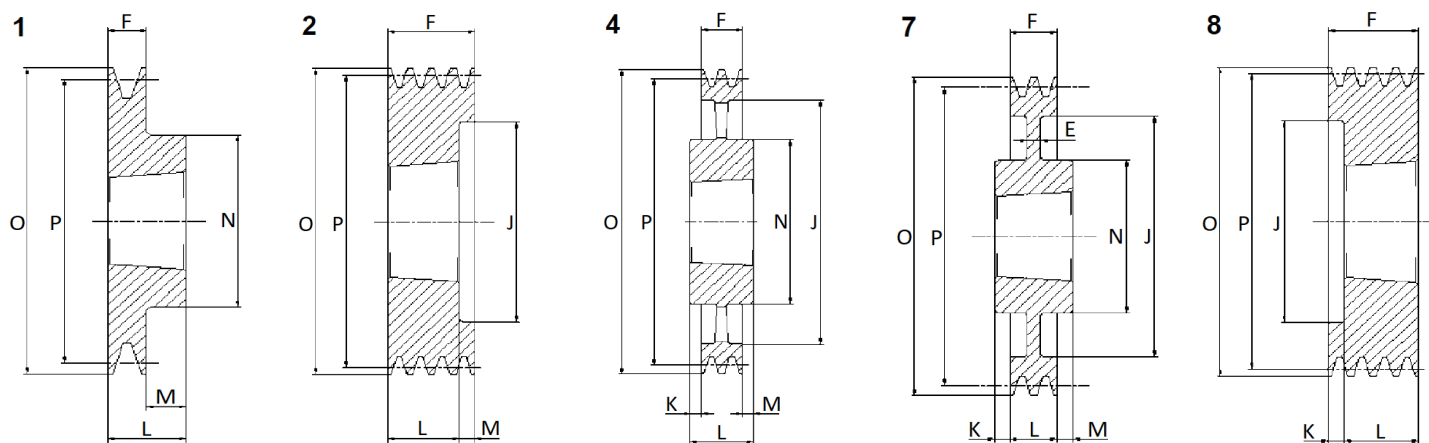

Part No.	Taper bush	Ø Max.	Dimensions (mm)										Weight (kg)
			P	O	E	F	J	K	L	M	N	Type	
TB-SPB 100X1-1610	1610	42	100	107	-	25	-	-	25	-	-	1	0,80
TB-SPB 106X1-1610	1610	42	106	113	-	25	-	-	25	-	-	1	0,91
TB-SPB 112X1-1610	1610	42	112	119	-	25	-	-	25	-	-	1	1,00
TB-SPB 118X1-1610	1610	42	118	125	-	25	-	-	25	-	-	1	1,50
TB-SPB 125X1-1610	1610	42	125	132	-	25	-	-	25	-	-	1	1,70
TB-SPB 132X1-1610	1610	42	132	139	-	25	-	-	25	-	-	1	1,80
TB-SPB 140X1-1610	1610	42	140	147	-	25	-	-	25	-	-	1	2,00
TB-SPB 150X1-1610	1610	42	150	157	-	25	-	-	25	-	-	1	2,40
TB-SPB 160X1-1610	1610	42	160	167	-	25	-	-	25	-	-	1	2,82
TB-SPB 170X1-1610	1610	42	170	177	-	25	-	-	25	-	-	1	3,10
TB-SPB 180X1-1610	1610	42	180	187	15	25	132	-	25	-	90	6	3,40
TB-SPB 190X1-2012	2012	50	190	197	15	25	147	3,5	32	3,5	104	7	3,70
TB-SPB 200X1-2012	2012	50	200	207	15	25	157	3,5	32	3,5	104	7	3,90
TB-SPB 212X1-2012	2012	50	212	219	15	25	169	3,5	32	3,5	104	7	4,50
TB-SPB 224X1-2012	2012	50	224	231	15	25	181	3,5	32	3,5	104	7	5,00
TB-SPB 236X1-2012	2012	50	236	243	15	25	193	3,5	32	3,5	104	7	5,50
TB-SPB 250X1-2012	2012	50	250	257	20	25	207	3,5	32	3,5	104	7	6,00
TB-SPB 280X1-2012	2012	50	280	287	20	25	237	3,5	32	3,5	104	7	6,40
TB-SPB 300X1-2012	2012	50	300	307	20	25	258	3,5	32	3,5	104	7	7,10
TB-SPB 315X1-2012	2012	50	315	322	20	25	272	3,5	32	3,5	104	7	8,00