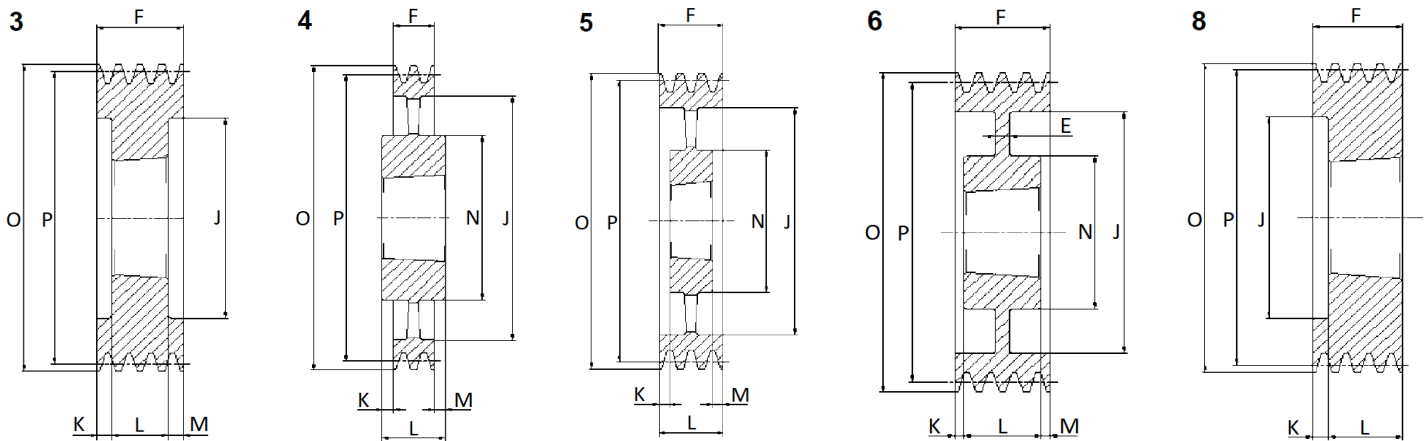

Part No.	Taper bush	Ø Max.	Dimensions (mm)									Type	Weight (kg)
			P	O	E	F	J	K	L	M	N		
TB-SPA 100X6-1610	1610	42	100	105,5	-	95	66	30	25	40	-	3	2,26
TB-SPA 106X6-2012	2012	50	106	111,5	-	95	72	63	32	-	-	8	2,44
TB-SPA 112X6-2012	2012	50	112	117,5	-	95	78	63	32	-	-	8	2,69
TB-SPA 118X6-2012	2012	50	118	123,5	-	95	84	63	32	-	-	8	3,06
TB-SPA 125X6-2012	2012	50	125	130,5	-	95	91	31,5	32	31,5	-	3	3,70
TB-SPA 132X6-2517	2517	60	132	137,5	-	95	98	25	45	25	-	3	4,10
TB-SPA 140X6-2517	2517	60	140	145,5	-	95	106	25	45	25	-	3	4,37
TB-SPA 150X6-2517	2517	60	150	155,5	-	95	116	25	45	25	-	3	5,40
TB-SPA 160X6-2517	2517	60	160	165,5	-	95	125	25	45	25	-	3	6,14
TB-SPA 180X6-3020	3020	75	180	185,5	-	95	146	22	51	22	-	3	7,32
TB-SPA 200X6-3020	3020	75	200	205,5	-	95	165	22	51	22	-	3	9,67
TB-SPA 224X6-3020	3020	75	224	229,5	-	95	189	22	51	22	-	3	10,45
TB-SPA 236X6-3020	3020	75	236	241,5	-	95	202	22	51	22	-	3	11,41
TB-SPA 250X6-3020	3020	75	250	255,5	20	95	215	22	51	22	155	6	12,16
TB-SPA 280X6-3535	3535	90	280	285,5	25	95	245	3	89	3	175	6	15,56
TB-SPA 300X6-3535	3535	90	315	320,5	25	95	280	3	89	3	175	6	18,92
TB-SPA 355X6-3535	3535	90	355	360,5	-	95	320	3	89	3	175	5	22,44
TB-SPA 400X6-3535	3535	90	400	405,5	-	95	365	3	89	3	175	5	25,84
TB-SPA 450X6-3535	3535	90	450	455,5	-	95	415	3	89	3	175	5	30,50
TB-SPA 500X6-3535	3535	90	500	505,5	-	95	465	3	89	3	175	5	32,00
TB-SPA 560X6-3535	3535	90	560	565,5	-	95	525	3	89	3	175	5	40,00
TB-SPA 630X6-4040	4040	100	630	635,5	-	95	595	3,5	102	3,5	210	4	47,50
TB-SPA 800X6-4040	4040	100	800	805,5	-	95	765	3,5	102	3,5	210	4	57,50
TB-SPA 1000X6-4545	4545	110	1000	1006	-	95	965	9,5	114	9,5	242	4	-