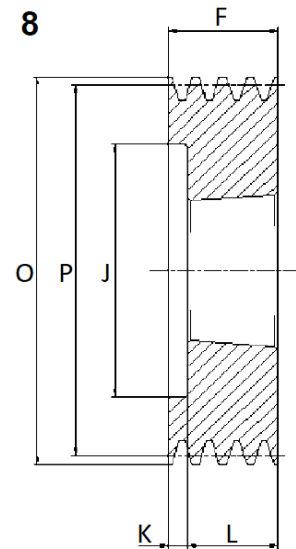

Part No.	Taper bush	Ø Max.	Dimensions (mm)									Type	Weight (kg)
			P	O	E	F	J	K	L	M	N		
TB-SPA 63X2-1008	1008	25	63	68,5	-	35	32,5	13	22	-	-	8	0,42
TB-SPA 63X2-1108	1108	28	63	68,5	-	35	32,5	13	22	-	-	8	0,42
TB-SPA 67X2-1108	1108	28	67	72,5	-	35	37	13	22	-	-	8	0,44
TB-SPA 71X2-1108	1108	28	71	76,5	-	35	40	13	22	-	-	8	0,50
TB-SPA 75X2-1108	1108	28	75	80,5	-	35	44	13	25	-	-	8	0,59
TB-SPA 80X2-1210	1210	32	80	85,5	-	35	50	10	25	-	-	8	0,58
TB-SPA 85X2-1210	1210	32	85	90,5	-	35	55	10	25	-	-	8	0,75
TB-SPA 90X2-1610	1610	42	90	95,5	-	35	59	10	25	-	-	8	0,81
TB-SPA 95X2-1610	1610	42	95	100,5	-	35	63	10	25	-	-	8	0,85
TB-SPA 100X2-1610	1610	42	100	105,5	-	35	66	10	25	-	-	8	0,96
TB-SPA 106X2-1610	1610	42	106	111,5	-	35	72	10	25	-	-	8	1,20
TB-SPA 112X2-1610	1610	42	112	117,5	-	35	78	10	25	-	-	8	1,38
TB-SPA 118X2-1610	1610	42	118	123,5	-	35	84	10	25	-	-	8	1,58
TB-SPA 125X2-1610	1610	42	125	130,5	-	35	91	10	25	-	-	8	1,88
TB-SPA 132X2-2012	2012	50	132	137,5	-	35	98	3	32	-	-	8	2,07
TB-SPA 140X2-2012	2012	50	140	145,5	-	35	106	3	32	-	-	8	2,50
TB-SPA 150X2-2012	2012	50	150	155,5	-	35	116	3	32	-	-	8	2,99
TB-SPA 160X2-2012	2012	50	160	165,5	-	35	125	3	32	-	-	8	3,50
TB-SPA 170X2-2012	2012	50	170	175,5	-	35	135	3	32	-	-	8	3,70
TB-SPA 180X2-2012	2012	50	180	185,5	10	35	146	1,5	32	1,5	108	6	4,00
TB-SPA 190X2-2012	2012	50	190	195,5	6	35	156	-	32	3	108	6	4,66
TB-SPA 200X2-2517	2517	60	200	205,5	10	35	165	5	45	5	123	7	4,74
TB-SPA 212X2-2517	2517	60	212	217,5	18	35	177	5	45	5	123	7	5,22
TB-SPA 224X2-2517	2517	60	224	229,5	18	35	189	-	45	10	124	7	5,45
TB-SPA 236X2-2517	2517	60	236	241,5	12	35	202	-	45	10	124	7	5,74