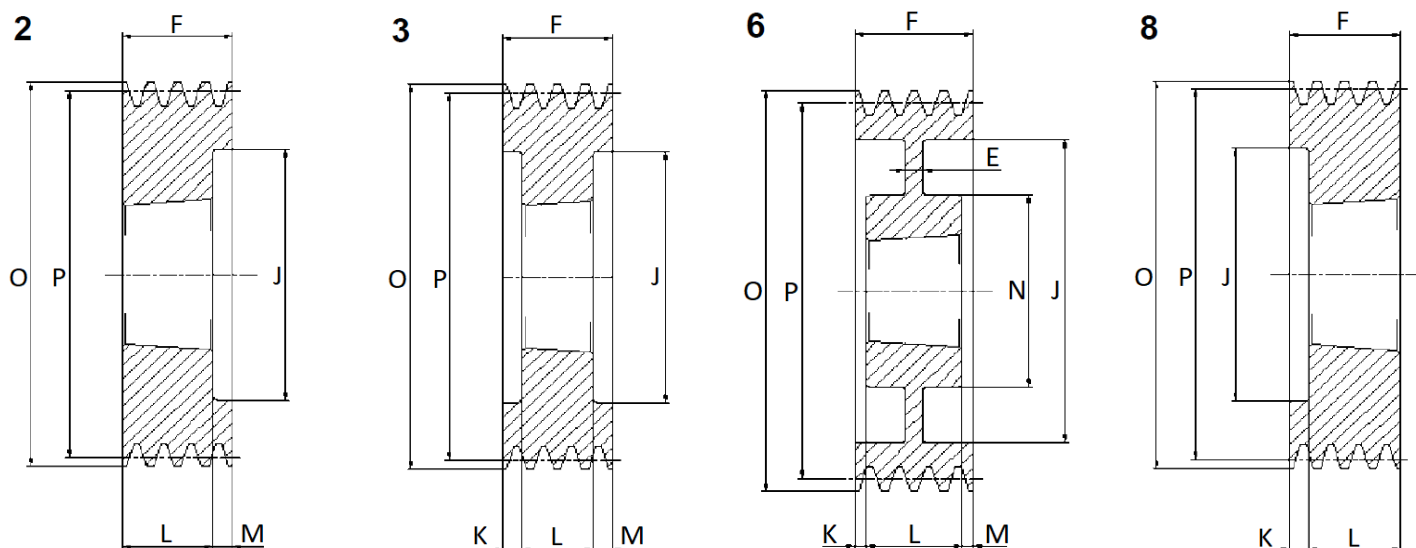

Part No.	Taper bush	Ø Max.	Dimensions (mm)									Weight (kg)	
			P	O	E	F	J	K	L	M	N		Type
TB-SPA 71X3-1108	1108	28	71	76,5	-	50	40	28	22	-	-	8	0,80
TB-SPA 75X3-1108	1108	28	75	80,5	-	50	44	28	22	-	-	8	1,00
TB-SPA 80X3-1210	1210	32	80	85,5	-	50	50	25	25	-	-	8	0,84
TB-SPA 85X3-1210	1210	32	85	90,5	-	50	55	25	25	-	-	8	0,99
TB-SPA 90X3-1610	1610	42	90	95,5	-	50	59	25	25	-	-	8	1,03
TB-SPA 95X3-1610	1610	42	95	100,5	-	50	63	25	25	-	-	8	1,18
TB-SPA 100X3-1610	1610	42	100	105,5	-	50	66	-	25	25	-	2	1,30
TB-SPA 106X3-1610	1610	42	106	111,5	-	50	72	-	25	25	-	2	1,55
TB-SPA 112X3-2012	2012	50	112	117,5	-	50	78	18	32	-	-	8	1,64
TB-SPA 118X3-2012	2012	50	118	123,5	-	50	84	-	32	18	-	2	1,80
TB-SPA 125X3-2012	2012	50	125	130,5	-	50	91	-	32	18	-	2	2,22
TB-SPA 132X3-2012	2012	50	132	137,5	-	50	98	-	32	18	-	2	2,52
TB-SPA 140X3-2517	2517	60	140	145,5	-	50	106	5	45	-	-	8	2,88
TB-SPA 150X3-2517	2517	60	150	155,5	-	50	116	5	45	-	-	8	3,60
TB-SPA 160X3-2517	2517	60	160	165,5	-	50	125	5	45	-	-	8	4,50
TB-SPA 170X3-2517	2517	60	170	175,5	-	50	135	5	45	-	-	8	5,11
TB-SPA 180X3-2517	2517	60	180	185,5	-	50	146	5	45	-	-	8	6,03
TB-SPA 190X3-2517	2517	60	190	195,5	-	50	156	5	45	-	-	8	6,24
TB-SPA 200X3-2517	2517	60	200	205,5	20	50	165	2,5	45	2,5	123	6	6,52
TB-SPA 212X3-2517	2517	60	212	217,5	20	50	177	2,5	45	2,5	123	6	6,71
TB-SPA 224X3-2517	2517	60	224	229,5	20	50	189	2,5	45	2,5	124	6	6,88
TB-SPA 236X3-2517	2517	60	236	241,5	20	50	202	2,5	45	2,5	124	6	6,98
TB-SPA 250X3-2517	2517	60	250	255,5	20	50	215	2,5	45	2,5	124	6	7,33
TB-SPA 280X3-2517	2517	60	280	285,5	20	50	245	2,5	45	2,5	124	6	7,56
TB-SPA 300X3-3020	3020	75	300	305,5	-	50	265	0,5	51	0,5	146	3	9,78