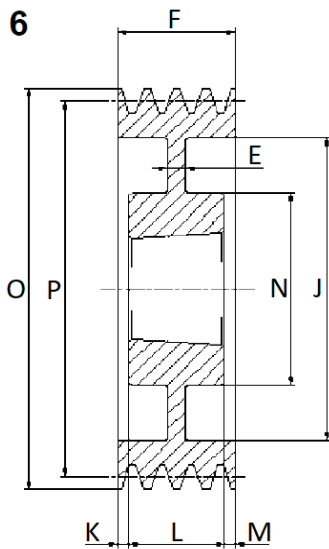

Part No.	Taper bush	Ø Max.	Dimensions (mm)									Type	Weight (kg)
			P	O	E	F	J	K	L	M	N		
TB-SPA 63X2-1008	1008	25	63	68,5	-	35	32,5	13	22	-	-	8	0,42
TB-SPA 63X2-1108	1108	28	63	68,5	-	35	32,5	13	22	-	-	8	0,42
TB-SPA 67X2-1108	1108	28	67	72,5	-	35	37	13	22	-	-	8	0,44
TB-SPA 71X2-1108	1108	28	71	76,5	-	35	40	13	22	-	-	8	0,50
TB-SPA 75X2-1108	1108	28	75	80,5	-	35	44	13	25	-	-	8	0,59
TB-SPA 80X2-1210	1210	32	80	85,5	-	35	50	10	25	-	-	8	0,58
TB-SPA 85X2-1210	1210	32	85	90,5	-	35	55	10	25	-	-	8	0,75
TB-SPA 90X2-1610	1610	42	90	95,5	-	35	59	10	25	-	-	8	0,81
TB-SPA 95X2-1610	1610	42	95	100,5	-	35	63	10	25	-	-	8	0,85
TB-SPA 100X2-1610	1610	42	100	105,5	-	35	66	10	25	-	-	8	0,96
TB-SPA 106X2-1610	1610	42	106	111,5	-	35	72	10	25	-	-	8	1,20
TB-SPA 112X2-1610	1610	42	112	117,5	-	35	78	10	25	-	-	8	1,38
TB-SPA 118X2-1610	1610	42	118	123,5	-	35	84	10	25	-	-	8	1,58
TB-SPA 125X2-1610	1610	42	125	130,5	-	35	91	10	25	-	-	8	1,88
TB-SPA 132X2-2012	2012	50	132	137,5	-	35	98	3	32	-	-	8	2,07
TB-SPA 140X2-2012	2012	50	140	145,5	-	35	106	3	32	-	-	8	2,50
TB-SPA 150X2-2012	2012	50	150	155,5	-	35	116	3	32	-	-	8	2,99
TB-SPA 160X2-2012	2012	50	160	165,5	-	35	125	3	32	-	-	8	3,50
TB-SPA 170X2-2012	2012	50	170	175,5	-	35	135	3	32	-	-	8	3,70
TB-SPA 180X2-2012	2012	50	180	185,5	10	35	146	1,5	32	1,5	108	6	4,00
TB-SPA 190X2-2012	2012	50	190	195,5	6	35	156	-	32	3	108	6	4,66
TB-SPA 200X2-2517	2517	60	200	205,5	10	35	165	5	45	5	123	7	4,74
TB-SPA 212X2-2517	2517	60	212	217,5	18	35	177	5	45	5	123	7	5,22
TB-SPA 224X2-2517	2517	60	224	229,5	18	35	189	-	45	10	124	7	5,45
TB-SPA 236X2-2517	2517	60	236	241,5	12	35	202	-	45	10	124	7	5,74