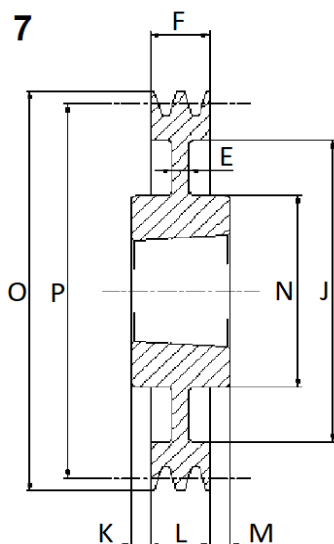

Part No.	Taper bush	Ø Max.	Dimensions (mm)									Type	Weight (kg)
			P	O	E	F	J	K	L	M	N		
TB-SPA 250X2-2517	2517	60	250	255,5	12	35	215	5	45	5	124	7	5,65
TB-SPA 280X2-2517	2517	60	280	285,5	12	35	245	-	45	10	124	7	6,20
TB-SPA 300X2-2517	2517	60	300	305,5	12	35	265	-	45	10	124	7	6,86
TB-SPA 315X2-2517	2517	60	315	320,5	12	35	280	-	45	10	124	7	7,17
TB-SPA 355X2-2517	2517	60	355	360,5	-	35	320	-	45	10	124	4	7,79
TB-SPA 400X2-2517	2517	60	400	405,5	-	35	365	-	45	10	124	4	9,89
TB-SPA 450X2-2517	2517	60	450	455,5	-	35	465	-	45	10	124	4	11,02
TB-SPA 500X2-2517	2517	60	500	505,5	-	35	525	-	45	10	125	4	13,10
TB-SPA 630X2-3020	3020	75	630	635,5	-	35	595	8	51	18	159	4	18,50