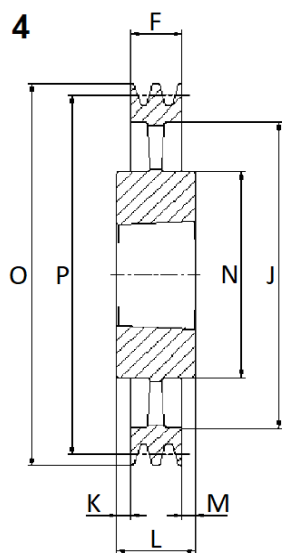

Part No.	Taper bush	∅ Max.	Dimensions (mm)										Weight (kg)
			P	O	E	F	J	K	L	M	N	Type	
TB-SPA 630X5-3535	3535	90	630	635,5	-	80	595	4,5	89	4,5	175	4	44,00
TB-SPA 800X5-4040	4040	100	800	805,5	-	80	765	11	102	11	210	4	50,00
TB-SPA 1000X5-4545	4545	110	1000	1006	-	80	965	17	114	17	242	4	75,50