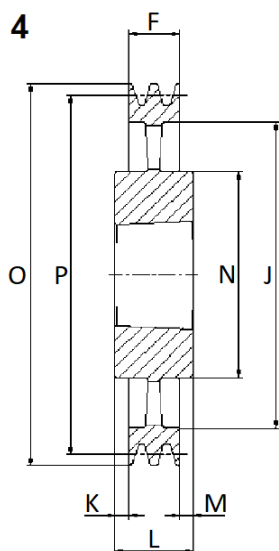

Part No.	Taper bush	Ø Max.	Dimensions (mm)									Type	Weight (kg)
			P	O	E	F	J	K	L	M	N		
TB-SPA 250X2-2517	2517	60	250	255,5	12	35	215	5	45	5	124	7	5,65
TB-SPA 280X2-2517	2517	60	280	285,5	12	35	245	-	45	10	124	7	6,20
TB-SPA 300X2-2517	2517	60	300	305,5	12	35	265	-	45	10	124	7	6,86
TB-SPA 315X2-2517	2517	60	315	320,5	12	35	280	-	45	10	124	7	7,17
TB-SPA 355X2-2517	2517	60	355	360,5	-	35	320	-	45	10	124	4	7,79
TB-SPA 400X2-2517	2517	60	400	405,5	-	35	365	-	45	10	124	4	9,89
TB-SPA 450X2-2517	2517	60	450	455,5	-	35	465	-	45	10	124	4	11,02
TB-SPA 500X2-2517	2517	60	500	505,5	-	35	525	-	45	10	125	4	13,10
TB-SPA 630X2-3020	3020	75	630	635,5	-	35	595	8	51	18	159	4	18,50