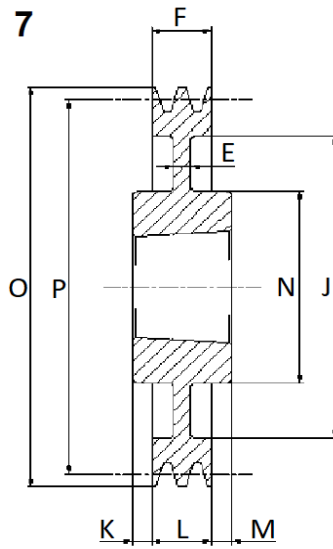

Part No.	Taper bush	Ø Max.	Dimensions (mm)									Type	Weight (kg)
			P	O	E	F	J	K	L	M	N		
TB-SPA 63X2-1008	1008	25	63	68,5	-	35	32,5	13	22	-	-	8	0,42
TB-SPA 63X2-1108	1108	28	63	68,5	-	35	32,5	13	22	-	-	8	0,42
TB-SPA 67X2-1108	1108	28	67	72,5	-	35	37	13	22	-	-	8	0,44
TB-SPA 71X2-1108	1108	28	71	76,5	-	35	40	13	22	-	-	8	0,50
TB-SPA 75X2-1108	1108	28	75	80,5	-	35	44	13	25	-	-	8	0,59
TB-SPA 80X2-1210	1210	32	80	85,5	-	35	50	10	25	-	-	8	0,58
TB-SPA 85X2-1210	1210	32	85	90,5	-	35	55	10	25	-	-	8	0,75
TB-SPA 90X2-1610	1610	42	90	95,5	-	35	59	10	25	-	-	8	0,81
TB-SPA 95X2-1610	1610	42	95	100,5	-	35	63	10	25	-	-	8	0,85
TB-SPA 100X2-1610	1610	42	100	105,5	-	35	66	10	25	-	-	8	0,96
TB-SPA 106X2-1610	1610	42	106	111,5	-	35	72	10	25	-	-	8	1,20
TB-SPA 112X2-1610	1610	42	112	117,5	-	35	78	10	25	-	-	8	1,38
TB-SPA 118X2-1610	1610	42	118	123,5	-	35	84	10	25	-	-	8	1,58
TB-SPA 125X2-1610	1610	42	125	130,5	-	35	91	10	25	-	-	8	1,88
TB-SPA 132X2-2012	2012	50	132	137,5	-	35	98	3	32	-	-	8	2,07
TB-SPA 140X2-2012	2012	50	140	145,5	-	35	106	3	32	-	-	8	2,50
TB-SPA 150X2-2012	2012	50	150	155,5	-	35	116	3	32	-	-	8	2,99
TB-SPA 160X2-2012	2012	50	160	165,5	-	35	125	3	32	-	-	8	3,50
TB-SPA 170X2-2012	2012	50	170	175,5	-	35	135	3	32	-	-	8	3,70
TB-SPA 180X2-2012	2012	50	180	185,5	10	35	146	1,5	32	1,5	108	6	4,00
TB-SPA 190X2-2012	2012	50	190	195,5	6	35	156	-	32	3	108	6	4,66
TB-SPA 200X2-2517	2517	60	200	205,5	10	35	165	5	45	5	123	7	4,74
TB-SPA 212X2-2517	2517	60	212	217,5	18	35	177	5	45	5	123	7	5,22
TB-SPA 224X2-2517	2517	60	224	229,5	18	35	189	-	45	10	124	7	5,45
TB-SPA 236X2-2517	2517	60	236	241,5	12	35	202	-	45	10	124	7	5,74