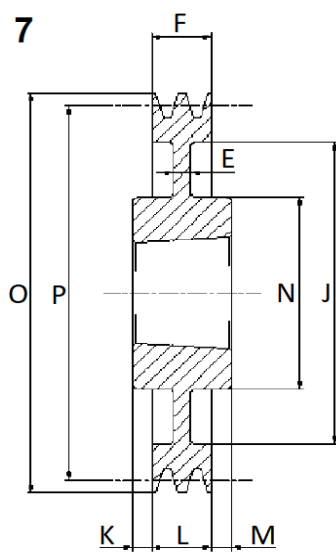

Part No.	Taper bush	Ø Max.	Dimensions (mm)										Weight (kg)
			P	O	E	F	J	K	L	M	N	Type	
TB-SPA 63X1-1008	1008	25	63	68,5	-	20	-	-	22	2	56	1	0,28
TB-SPA 63X1-1108	1108	28	63	68,5	-	20	-	-	22	2	56	1	0,28
TB-SPA 67X1-1108	1108	28	67	72,5	-	20	-	-	22	2	56	1	0,29
TB-SPA 71X1-1108	1108	28	71	76,5	-	20	-	-	22	2	60	1	0,35
TB-SPA 75X1-1108	1108	28	75	80,5	-	20	-	-	22	2	56	1	0,42
TB-SPA 80X1-1210	1210	32	80	85,5	-	20	-	-	25	5	75	1	0,48
TB-SPA 85X1-1210	1210	32	85	90,5	-	20	-	-	25	5	80	1	0,59
TB-SPA 90X1-1210	1210	32	90	95,5	-	20	-	-	25	5	80	1	0,67
TB-SPA 95X1-1210	1210	32	95	100,5	-	20	-	-	25	5	85	1	0,77
TB-SPA 100X1-1610	1610	42	100	105,5	-	20	-	-	25	5	85	1	0,85
TB-SPA 106X1-1610	1610	42	106	111,5	-	20	-	-	25	5	92	1	0,92
TB-SPA 112X1-1610	1610	42	112	117,5	-	20	-	-	25	5	92	1	1,07
TB-SPA 118X1-1610	1610	42	118	123,5	-	20	-	-	25	5	92	1	1,22
TB-SPA 125X1-1610	1610	42	125	130,5	-	20	-	-	25	5	92	1	1,29
TB-SPA 132X1-1610	1610	42	132	137,5	-	20	-	-	25	5	92	1	1,59
TB-SPA 140X1-1610	1610	42	140	145,5	-	20	-	-	25	5	92	1	1,86
TB-SPA 150X1-1610	1610	42	150	155,5	-	20	-	-	25	5	92	1	2,15
TB-SPA 160X1-1610	1610	42	160	165,5	-	20	-	-	25	5	92	1	2,30
TB-SPA 170X1-1610	1610	42	170	175,5	-	20	-	-	25	5	92	1	2,08
TB-SPA 180X1-1610	1610	42	180	185,5	6	20	145	-	25	5	92	7	2,20
TB-SPA 190X1-1610	1610	42	190	195,5	6	20	156	-	25	5	92	7	2,30
TB-SPA 200X1-2012	2012	50	200	205,5	6	20	165	-	32	12	108	7	2,83
TB-SPA 212X1-2012	2012	50	212	217,5	10	20	177	-	32	12	110	7	3,38
TB-SPA 224X1-2012	2012	50	224	229,5	10	20	189	-	32	12	112	7	3,56
TB-SPA 236X1-2012	2012	50	236	241,5	10	20	202	-	32	12	112	7	3,63