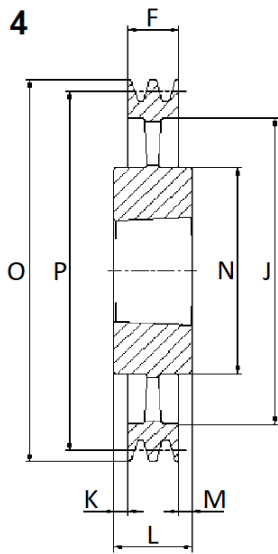

Part No.	Taper bush	Taper Max. ϕ	Dimensions (mm)										Weight (kg)
			P	O	E	F	J	K	L	M	N	Type	
TB-SPA 315X3-3020	3020	75	315	320,5	25	50	280	0,5	51	0,5	159	4	10,10
TB-SPA 355X3-3020	3020	75	355	360,5	-	50	320	0,5	51	0,5	159	4	10,42
TB-SPA 400X3-3020	3020	75	400	405,5	-	50	365	-	51	1	159	4	14,09
TB-SPA 450X3-3020	3020	75	450	455,5	-	50	415	-	51	1	159	4	18,64
TB-SPA 500X3-3020	3020	75	500	505,5	-	50	465	-	51	1	159	4	19,50
TB-SPA 560X3-3020	3020	75	560	565,5	-	50	525	-	51	1	150	4	22,10
TB-SPA 630X3-3020	3020	75	630	635,5	-	50	595	-	51	1	150	4	24,80
TB-SPA 800X3-3535	3535	90	800	805,5	-	50	765	19,05	89	19,5	175	4	39,20
TB-SPA 1000X3-3535	3535	90	1000	1006	-	50	965	19,05	89	19,5	175	4	58,00