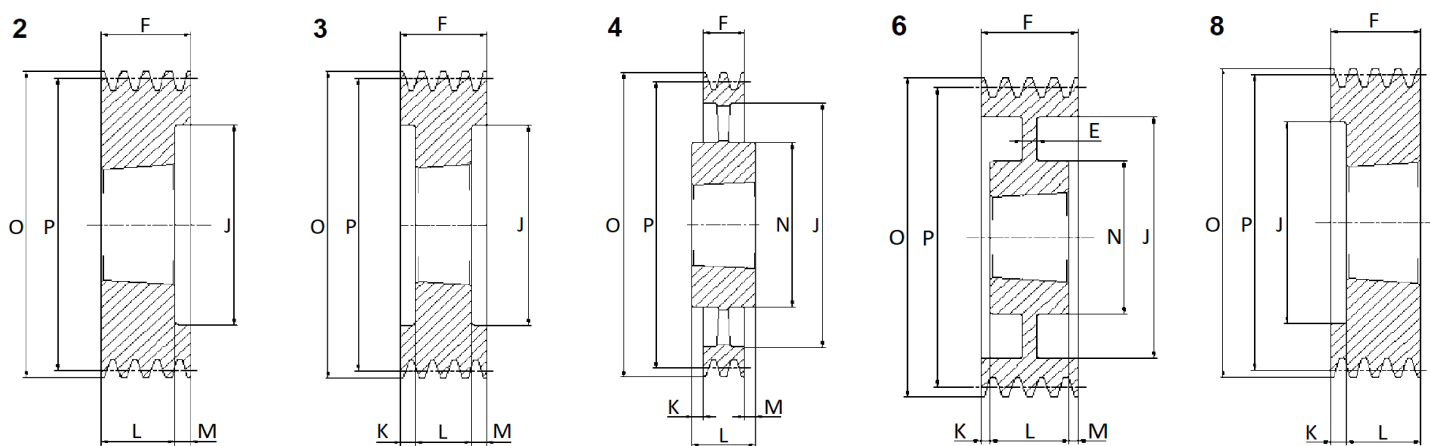

Part No.	Taper bush	Ø Max.	Dimensions (mm)									Type	Weight (kg)
			P	O	E	F	J	K	L	M	N		
TB-SPA 100X5-1615	1615	42	100	105,5	-	80	66	-	38	42	-	2	2,06
TB-SPA 106X5-2012	2012	50	106	111,5	-	80	72	48	32	-	-	8	2,08
TB-SPA 112X5-2012	2012	50	112	117,5	-	80	78	48	32	-	-	8	2,06
TB-SPA 118X5-2012	2012	50	118	123,5	-	80	84	-	32	48	-	2	2,19
TB-SPA 125X5-2012	2012	50	125	130,5	-	80	91	24	32	24	-	3	3,08
TB-SPA 132X5-2517	2517	60	132	137,5	-	80	98	17,5	45	17,5	-	3	3,25
TB-SPA 140X5-2517	2517	60	140	145,5	-	80	106	17,5	45	17,5	-	3	3,80
TB-SPA 150X5-2517	2517	60	150	155,5	-	80	116	17,5	45	17,5	-	3	4,60
TB-SPA 160X5-2517	2517	60	160	165,5	-	80	125	17,5	45	17,5	-	3	5,57
TB-SPA 170X5-2517	2517	60	170	175,5	-	80	135	17,5	45	17,5	-	3	6,43
TB-SPA 180X5-3020	3020	75	180	185,5	-	80	146	-	51	29	-	3	6,72
TB-SPA 190X5-3020	3020	75	190	195,5	-	80	156	14,5	51	14,5	-	2	7,65
TB-SPA 200X5-3020	3020	75	200	205,5	-	80	165	14,5	51	14,5	-	3	9,00
TB-SPA 212X5-3020	3020	75	212	217,5	-	80	177	-	51	29	-	2	10,58
TB-SPA 224X5-3020	3020	75	224	229,5	-	80	189	-	51	29	-	2	12,07
TB-SPA 236X5-3020	3020	75	236	241,5	-	80	202	-	51	29	-	2	13,44
TB-SPA 250X5-3020	3020	75	250	255,5	20	80	215	14,5	51	14,5	159	6	15,10
TB-SPA 280X5-3535	3535	90	280	285,5	25	80	245	4,5	89	4,5	175	7	17,26
TB-SPA 300X5-3535	3535	90	300	305,5	25	80	265	4,5	89	4,5	175	7	18,06
TB-SPA 315X5-3535	3535	90	315	320,5	25	80	280	4,5	89	4,5	175	7	19,60
TB-SPA 355X5-3535	3535	90	355	360,5	-	80	320	4,5	89	4,5	175	4	21,06
TB-SPA 400X5-3535	3535	90	400	405,5	-	80	365	4,5	89	4,5	175	4	23,64
TB-SPA 450X5-3535	3535	90	450	455,5	-	80	415	4,5	89	4,5	175	4	30,00
TB-SPA 500X5-3535	3535	90	500	505,5	-	80	465	4,5	89	4,5	175	4	34,50
TB-SPA 560X5-3535	3535	90	560	565,5	-	80	525	4,5	89	4,5	175	4	38,00