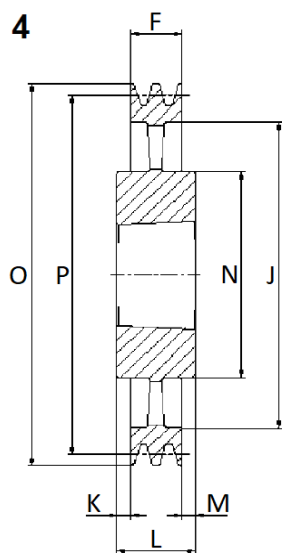

Part No.	Taper bush	Ø Max.	Dimensions (mm)										Weight (kg)
			P	O	E	F	J	K	L	M	N	Type	
TB-SPA 500X4-3535	3020	75	500	505,5	-	65	465	7	51	7	159	4	24,00
TB-SPA 560X4-3535	3535	90	560	565,5	-	65	525	12	89	12	175	4	35,00
TB-SPA 630X4-3535	3535	90	630	635,5	-	65	595	12	89	12	175	4	37,50
TB-SPA 800X4-3535	3535	90	800	805,5	-	65	765	12	89	12	175	4	41,20
TB-SPA 1000X4-4040	4040	100	1000	1006	-	65	965	18,5	102	18,5	210	4	70,20