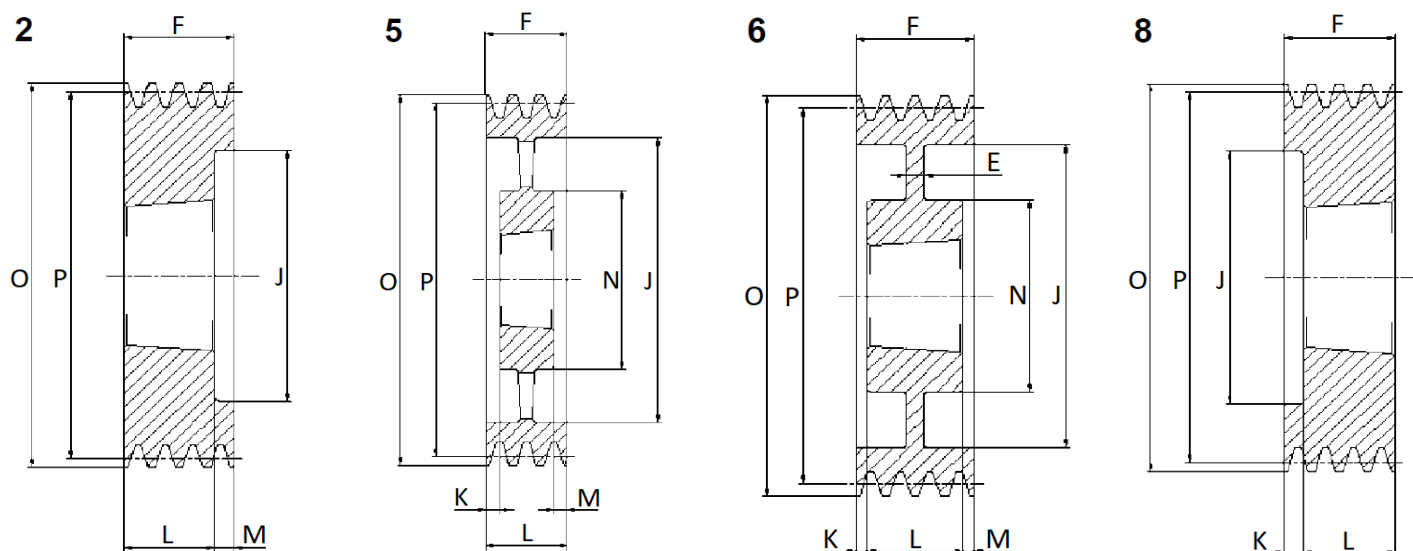

Part No.	Taper bush	Ø Max.	Dimensions (mm)										Weight (kg)
			P	O	E	F	J	K	L	M	N	Type	
TB-SPA 80X4-1215	1215	28	80	85,5	-	65	49	27	38	-	-	8	1,08
TB-SPA 90X4-1615	1615	42	90	95,5	-	65	59	27	38	-	-	8	1,31
TB-SPA 95X4-1615	1615	42	95	100,5	-	65	63	27	38	-	-	8	1,43
TB-SPA 100X4-1615	1615	42	100	105,5	-	65	66	-	38	27	-	2	1,71
TB-SPA 106X4-2012	2012	50	106	111,5	-	65	72	33	32	-	-	8	1,85
TB-SPA 112X4-2012	2012	50	112	117,5	-	65	78	33	32	-	-	8	1,91
TB-SPA 118X4-2012	2012	50	118	123,5	-	65	84	-	32	33	-	2	2,21
TB-SPA 125X4-2012	2012	50	125	130,5	-	65	91	-	32	33	-	2	2,55
TB-SPA 132X4-2517	2517	60	132	137,5	-	65	98	-	45	20	-	2	2,72
TB-SPA 140X4-2517	2517	60	140	145,5	-	65	106	-	45	20	-	2	3,34
TB-SPA 150X4-2517	2517	60	150	155,5	-	65	116	-	45	20	-	2	4,20
TB-SPA 160X4-2517	2517	60	160	165,5	-	65	125	-	45	20	-	2	5,00
TB-SPA 170X4-2517	2517	60	170	175,5	-	65	135	-	45	20	-	2	5,63
TB-SPA 180X4-2517	2517	60	180	185,5	-	65	146	-	45	20	-	2	6,70
TB-SPA 190X4-2517	2517	60	190	195,5	-	65	156	-	45	20	-	2	7,54
TB-SPA 200X4-3020	3020	75	200	205,5	-	65	165	-	51	14	-	2	8,30
TB-SPA 212X4-3020	3020	75	212	217,5	-	65	177	-	51	14	-	2	9,57
TB-SPA 224X4-3020	3020	75	224	229,5	-	65	189	-	51	14	-	2	11,04
TB-SPA 236X4-3020	3020	75	236	241,5	25	65	202	-	51	14	-	6	8,88
TB-SPA 250X4-3020	3020	75	250	255,5	20	65	215	7	51	7	159	6	9,35
TB-SPA 280X4-3020	3020	75	280	285,5	25	65	245	7	51	7	159	6	11,00
TB-SPA 315X4-3020	3020	75	315	320,5	25	65	280	7	51	7	159	6	12,04
TB-SPA 355X4-3020	3020	75	355	360,5	-	65	320	7	51	7	159	5	13,50
TB-SPA 400X4-3020	3020	75	400	405,5	-	65	365	7	51	7	159	5	15,90
TB-SPA 450X4-3020	3020	75	450	455,5	-	65	415	7	51	7	159	5	19,80