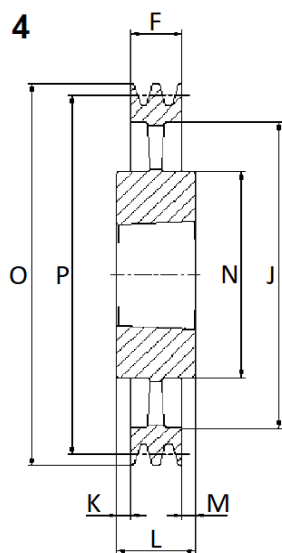

Part No.	Taper bush	Ø Max.	Dimensions (mm)										Weight (kg)
			P	O	E	F	J	K	L	M	N	Type	
TB-SPA 63X1-1008	1008	25	63	68,5	-	20	-	-	22	2	56	1	0,28
TB-SPA 63X1-1108	1108	28	63	68,5	-	20	-	-	22	2	56	1	0,28
TB-SPA 67X1-1108	1108	28	67	72,5	-	20	-	-	22	2	56	1	0,29
TB-SPA 71X1-1108	1108	28	71	76,5	-	20	-	-	22	2	60	1	0,35
TB-SPA 75X1-1108	1108	28	75	80,5	-	20	-	-	22	2	56	1	0,42
TB-SPA 80X1-1210	1210	32	80	85,5	-	20	-	-	25	5	75	1	0,48
TB-SPA 85X1-1210	1210	32	85	90,5	-	20	-	-	25	5	80	1	0,59
TB-SPA 90X1-1210	1210	32	90	95,5	-	20	-	-	25	5	80	1	0,67
TB-SPA 95X1-1210	1210	32	95	100,5	-	20	-	-	25	5	85	1	0,77
TB-SPA 100X1-1610	1610	42	100	105,5	-	20	-	-	25	5	85	1	0,85
TB-SPA 106X1-1610	1610	42	106	111,5	-	20	-	-	25	5	92	1	0,92
TB-SPA 112X1-1610	1610	42	112	117,5	-	20	-	-	25	5	92	1	1,07
TB-SPA 118X1-1610	1610	42	118	123,5	-	20	-	-	25	5	92	1	1,22
TB-SPA 125X1-1610	1610	42	125	130,5	-	20	-	-	25	5	92	1	1,29
TB-SPA 132X1-1610	1610	42	132	137,5	-	20	-	-	25	5	92	1	1,59
TB-SPA 140X1-1610	1610	42	140	145,5	-	20	-	-	25	5	92	1	1,86
TB-SPA 150X1-1610	1610	42	150	155,5	-	20	-	-	25	5	92	1	2,15
TB-SPA 160X1-1610	1610	42	160	165,5	-	20	-	-	25	5	92	1	2,30
TB-SPA 170X1-1610	1610	42	170	175,5	-	20	-	-	25	5	92	1	2,08
TB-SPA 180X1-1610	1610	42	180	185,5	6	20	145	-	25	5	92	7	2,20
TB-SPA 190X1-1610	1610	42	190	195,5	6	20	156	-	25	5	92	7	2,30
TB-SPA 200X1-2012	2012	50	200	205,5	6	20	165	-	32	12	108	7	2,83
TB-SPA 212X1-2012	2012	50	212	217,5	10	20	177	-	32	12	110	7	3,38
TB-SPA 224X1-2012	2012	50	224	229,5	10	20	189	-	32	12	112	7	3,56
TB-SPA 236X1-2012	2012	50	236	241,5	10	20	202	-	32	12	112	7	3,63