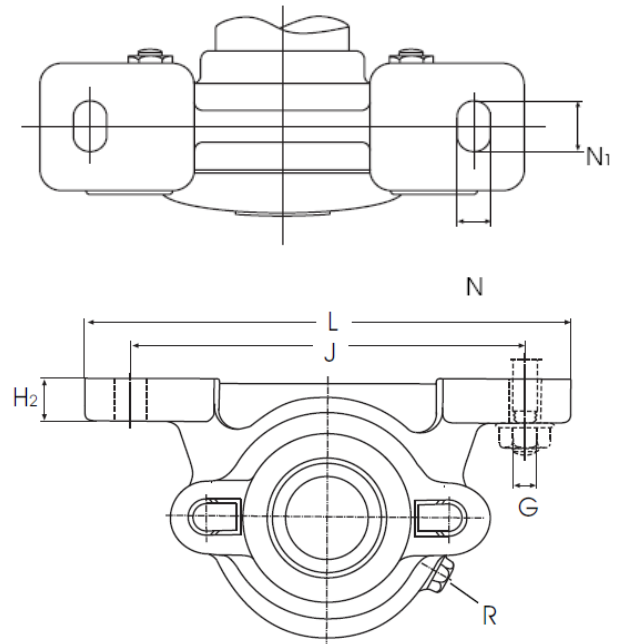

Type WA/A

Type WB/B

Item Number	Dimensions (mm)															Weight	
WA + WB	da	db	A	B	A ₁	A ₂	A ₃	N	N ₁	H ₁	H ₂	J	L	G	B _a	R	(kg)
TVN 204 WA*	20	25	61	-	45	25	6	15	22	35	14	110	150	M 12	21,5	M6	1,3
TVN 204 WB*	20	25	-	68	45	25	6	15	22	35	14	110	150	M 12	21,5	M6	1,5
TVN 205 WA*	25	30	63	-	45	25	7	15	22	40	16	130	170	M 12	22,5	M6	1,8
TVN 205 WB*	25	30	-	70	45	25	7	15	22	40	16	130	170	M 12	22,5	M6	1,9
TVN 206 WA*	30	35	71	-	52	30	7	15	22	50	16	150	190	M 12	25,0	M6	2,6
TVN 206 WB*	30	35	-	76	52	30	7	15	22	50	16	150	190	M 12	25,0	M6	2,7
TVN 207 WA*	35	45	77	-	52	30	8	15	22	50	18	150	190	M 12	25,5	M6	3,0
TVN 207 WB*	35	45	-	78	52	30	8	15	22	50	18	150	190	M 12	25,5	M6	3,4
TVN 208 WA	40	50	86	-	60	35	8	14	23	60	18	170	210	M 12	30,5	M6	4,5
TVN 208 WB	40	50	-	92	60	35	8	14	23	60	18	170	210	M 12	30,5	M6	4,5
TVN 209 WA	45	55	87	-	60	35	8	14	23	60	20	170	210	M 12	30,0	M6	4,3
TVN 209 WB	45	55	-	92	60	35	8	14	23	60	20	170	210	M 12	30,0	M6	4,6
TVN 210 WA	50	60	90	-	60	35	8	14	23	60	20	170	210	M 12	32,5	M6	4,6
TVN 210 WB	50	60	-	94	60	35	8	14	23	60	20	170	210	M 12	32,5	M6	4,8
TVN 211 WA	55	65	95	-	70	40	8	20	32	70	23	210	270	M 16	32,5	M6	6,5
TVN 211 WB	55	65	-	100	70	40	8	20	32	70	23	210	270	M 16	32,5	M6	6,8
TVN 212 WA	60	70	102	-	70	40	10	20	32	70	23	210	270	M 16	36,0	M6	7,0
TVN 212 WB	60	70	-	105	70	40	10	20	32	70	23	210	270	M 16	36,0	M6	7,5
TVN 213 WA	65	75	110	-	80	45	10	20	32	80	25	230	290	M 16	36,5	M6	9,5
TVN 213 WB	65	75	-	115	80	45	10	20	32	80	25	230	290	M 16	36,5	M6	9,9
TVN 214 WA	70	80	111	-	80	45	10	20	32	80	25	230	290	M 16	37,0	M6	9,4
TVN 214 WB	70	80	-	115	80	45	10	20	32	80	25	230	290	M 16	37,0	M6	10,4
TVN 215 WA	75	85	115	-	80	45	10	20	32	80	25	230	290	M 16	38,5	M6	10,4
TVN 215 WB	75	85	-	117	80	45	10	20	32	80	25	230	290	M 16	38,5	M6	10,0