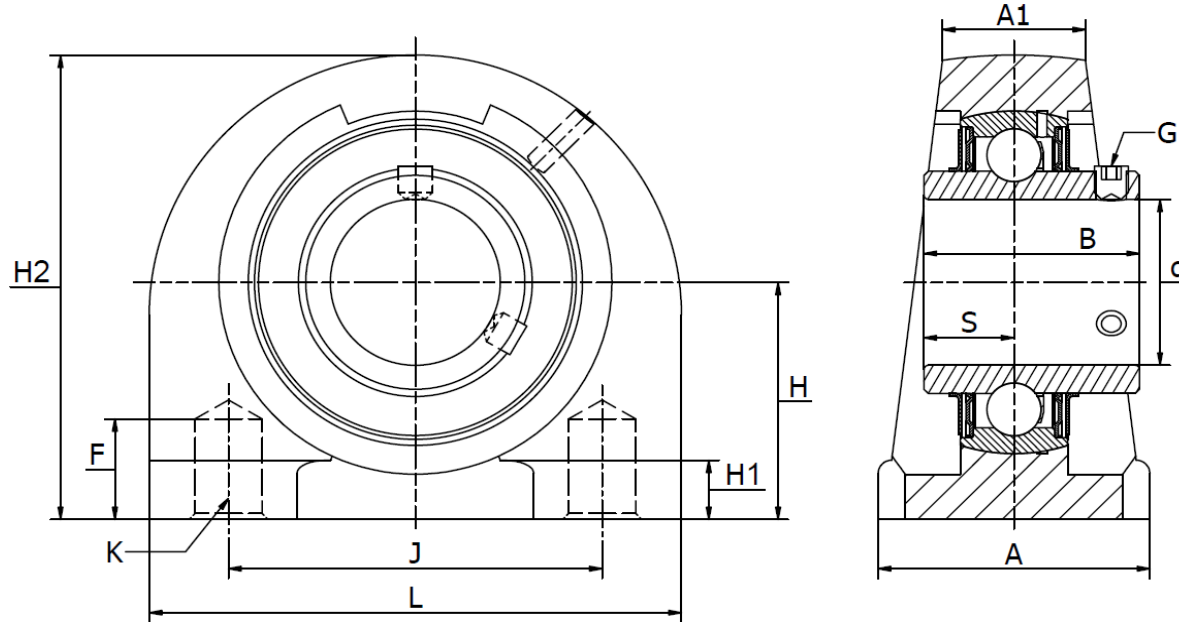

UCPG series

Normal Duty, Set Screw Locking. Temperature range -30°C to +110°C

Product No.	d mm	Dimensions(mm)												Bearing No.	Housing No.	Weight (kg)
		H	L	J	A	A1	H ₂	H ₁	S	B	F	G	K			
UCPG 201	12	33,3	70	49	38	20	64	14	12,7	31	16	M6X1	M8	UC201	PG204	0,6
UCPG 202	15	33,3	70	49	38	20	64	14	12,7	31	16	M6X1	M8	UC202	PG204	0,6
UCPG 203	17	33,3	70	49	38	20	64	14	12,7	31	16	M6X1	M8	UC203	PG204	0,6
UCPG 204	20	33,3	70	49	38	20	64	14	12,7	31	16	M6X1	M8	UC204	PG204	0,6
UCPG 205	25	36,5	75	50	38	25	70	15	14,3	34	18	M6X1	M10	UC205	PG205	0,8
UCPG 206	30	42,9	85	60	48	25	83	17	15,9	38,1	18	M6X1	M10	UC206	PG206	1,2
UCPG 207	35	47,6	100	68	48	27	93	20	17,5	42,9	22	M6X1	M12	UC207	PG207	1,7
UCPG 208	40	49,2	110	78	54	30	98	20	19,0	49,2	22	M6X1	M12	UC208	PG208	2,0
UCPG 209	45	53,9	120	85	54	33	106	20	19,0	49,2	25	M6X1	M12	UC209	PG209	2,2
UCPG 210	50	57,2	135	95	60	35	114	21	19,0	51,6	25	M6X1	M16	UC210	PG210	2,8