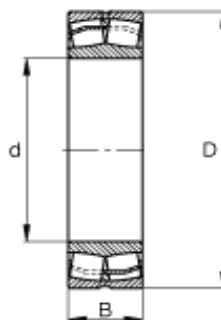

Spherical roller bearing 24000

Type	Dimensions				Basic radial load rating (N)		Speed (1/min)	
	d	D	B	m	Dynamic	Static	Limiting	Reference
24024	120	180	60	5,65	486000	720000	3000	2200
24026	130	200	69	7,72	612000	918000	2600	2000
24028	140	210	69	8,15	648000	990000	2600	1900
24030	150	225	75	10,20	733500	1125000	2400	1700
24032	160	240	80	12,30	823500	1287000	2200	1600
24034	170	260	90	17,20	837000	1323000	2400	1540