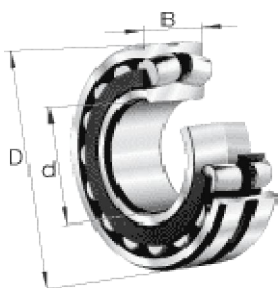

Spherical roller bearing 24000

Type	Dimensions				Basic radial load rating (N)		Speed (1/min)	
	d	D	B	m	Dynamic	Static	Limiting	Reference
24024	120	180	60	5,65	486000	720000	3000	2200
24026	130	200	69	7,72	612000	918000	2600	2000
24028	140	210	69	8,15	648000	990000	2600	1900
24030	150	225	75	10,20	733500	1125000	2400	1700
24032	160	240	80	12,30	823500	1287000	2200	1600
24034	170	260	90	17,20	837000	1323000	2400	1540