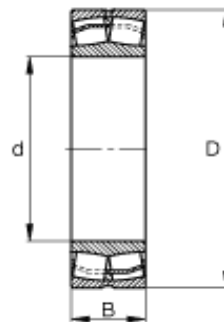

Spherical roller bearing 23200

Type	Dimensions				Basic radial load rating (N)		Speed (1/min)	
	d	D	B	m	Dynamic	Static	Limiting	Reference
23218	90	160	52,4	4,27	396000	468000	4300	2800
23220	100	180	60,3	6,32	495000	589500	3600	2400
23222	110	200	69,8	9,18	639000	778500	3000	2200
23224	120	215	76	11,50	733500	918000	2800	1900
23226	130	230	80	13,40	810000	1026000	2600	1800
23228	140	250	88	17,70	972000	1260000	2400	1600
23230	150	270	96	22,90	1143000	1494000	2200	1400
23232	160	290	104	28,60	1314000	1710000	2200	1300
23234	170	310	110	34,90	1467000	1944000	2000	1200
23236	180	320	112	37,20	1530000	2124000	2000	1100