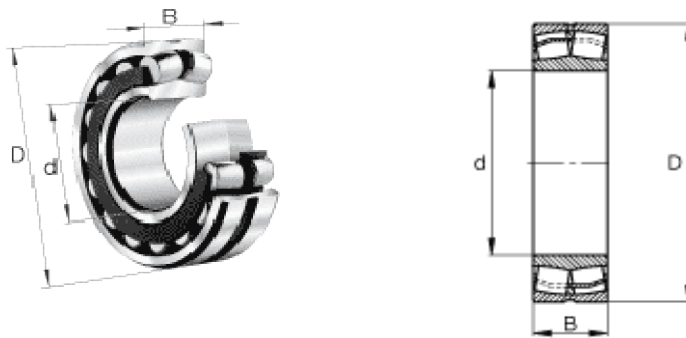

Spherical roller bearing 23000

Type	Dimensions				Basic radial load rating (N)		Speed (1/min)	
	d	D	B	m	Dynamic	Static	Limiting	Reference
23022	110	170	45	3,55	360000	477000	4300	3200
23024	120	180	46	3,86	387000	526500	4300	3000
23026	130	200	52	5,61	486000	661500	3600	2600
23028	140	210	53	6,04	513000	720000	3600	2400
23030	150	225	56	7,63	567000	792000	3400	2200
23032	160	240	60	8,97	648000	918000	2800	2000
23034	170	260	67	12,30	792000	1098000	2600	1900
23036	180	280	74	15,90	936000	1314000	2600	1800
23038	190	290	75	17,20	972000	1390000	2400	1700
23040	200	310	82	24,50	1000000	1400000	2400	1600
23044	220	340	90	31,70	990000	1800000	1700	1440
23048	240	360	92	34,40	1044000	1980000	1400	1310