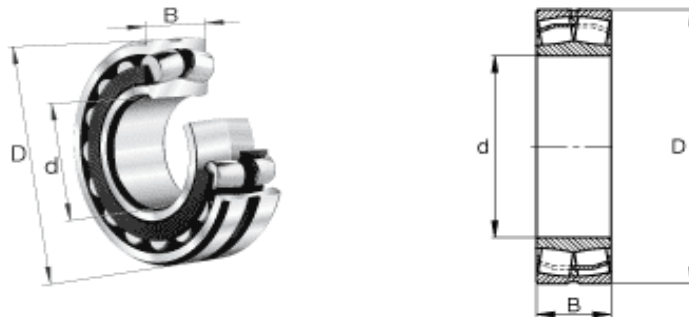

Spherical roller bearing 22300

Type	Dimensions				Basic radial load rating (N)		Speed (1/min)	
	d	D	B	m	Dynamic	Static	Limiting	Reference
22308	40	90	33	1,05	140400	135000	7500	7000
22309	45	100	36	1,39	167400	164700	6700	6300
22310	50	110	40	1,90	205200	182700	6000	6000
22311	55	120	43	2,27	238500	234000	5600	5600
22312	60	130	46	2,89	279000	279000	5000	5000
22313	65	140	48	3,57	319500	328500	4800	4500
22314	70	150	51	4,21	351000	351000	4500	4300
22315	75	160	55	5,18	396000	405000	4300	3800
22316	80	170	58	6,27	450000	459000	4300	3600
22317	85	180	60	7,06	486000	504000	4000	3200
22318	90	190	64	8,51	549000	567000	3600	3000
22319	95	200	67	9,69	603000	625500	3000	2800
22320	100	215	73	13,10	733500	823500	3000	2400
22322	110	240	80	17,7	855000	954000	2600	2200
22324	120	260	86	22,50	972000	1044000	2600	2000
22326	130	280	93	28,00	1125000	1233000	2400	1800
22328	140	300	102	35,10	1314000	1467000	2200	1700
22330	150	320	108	42,20	1467000	1674000	2000	1500